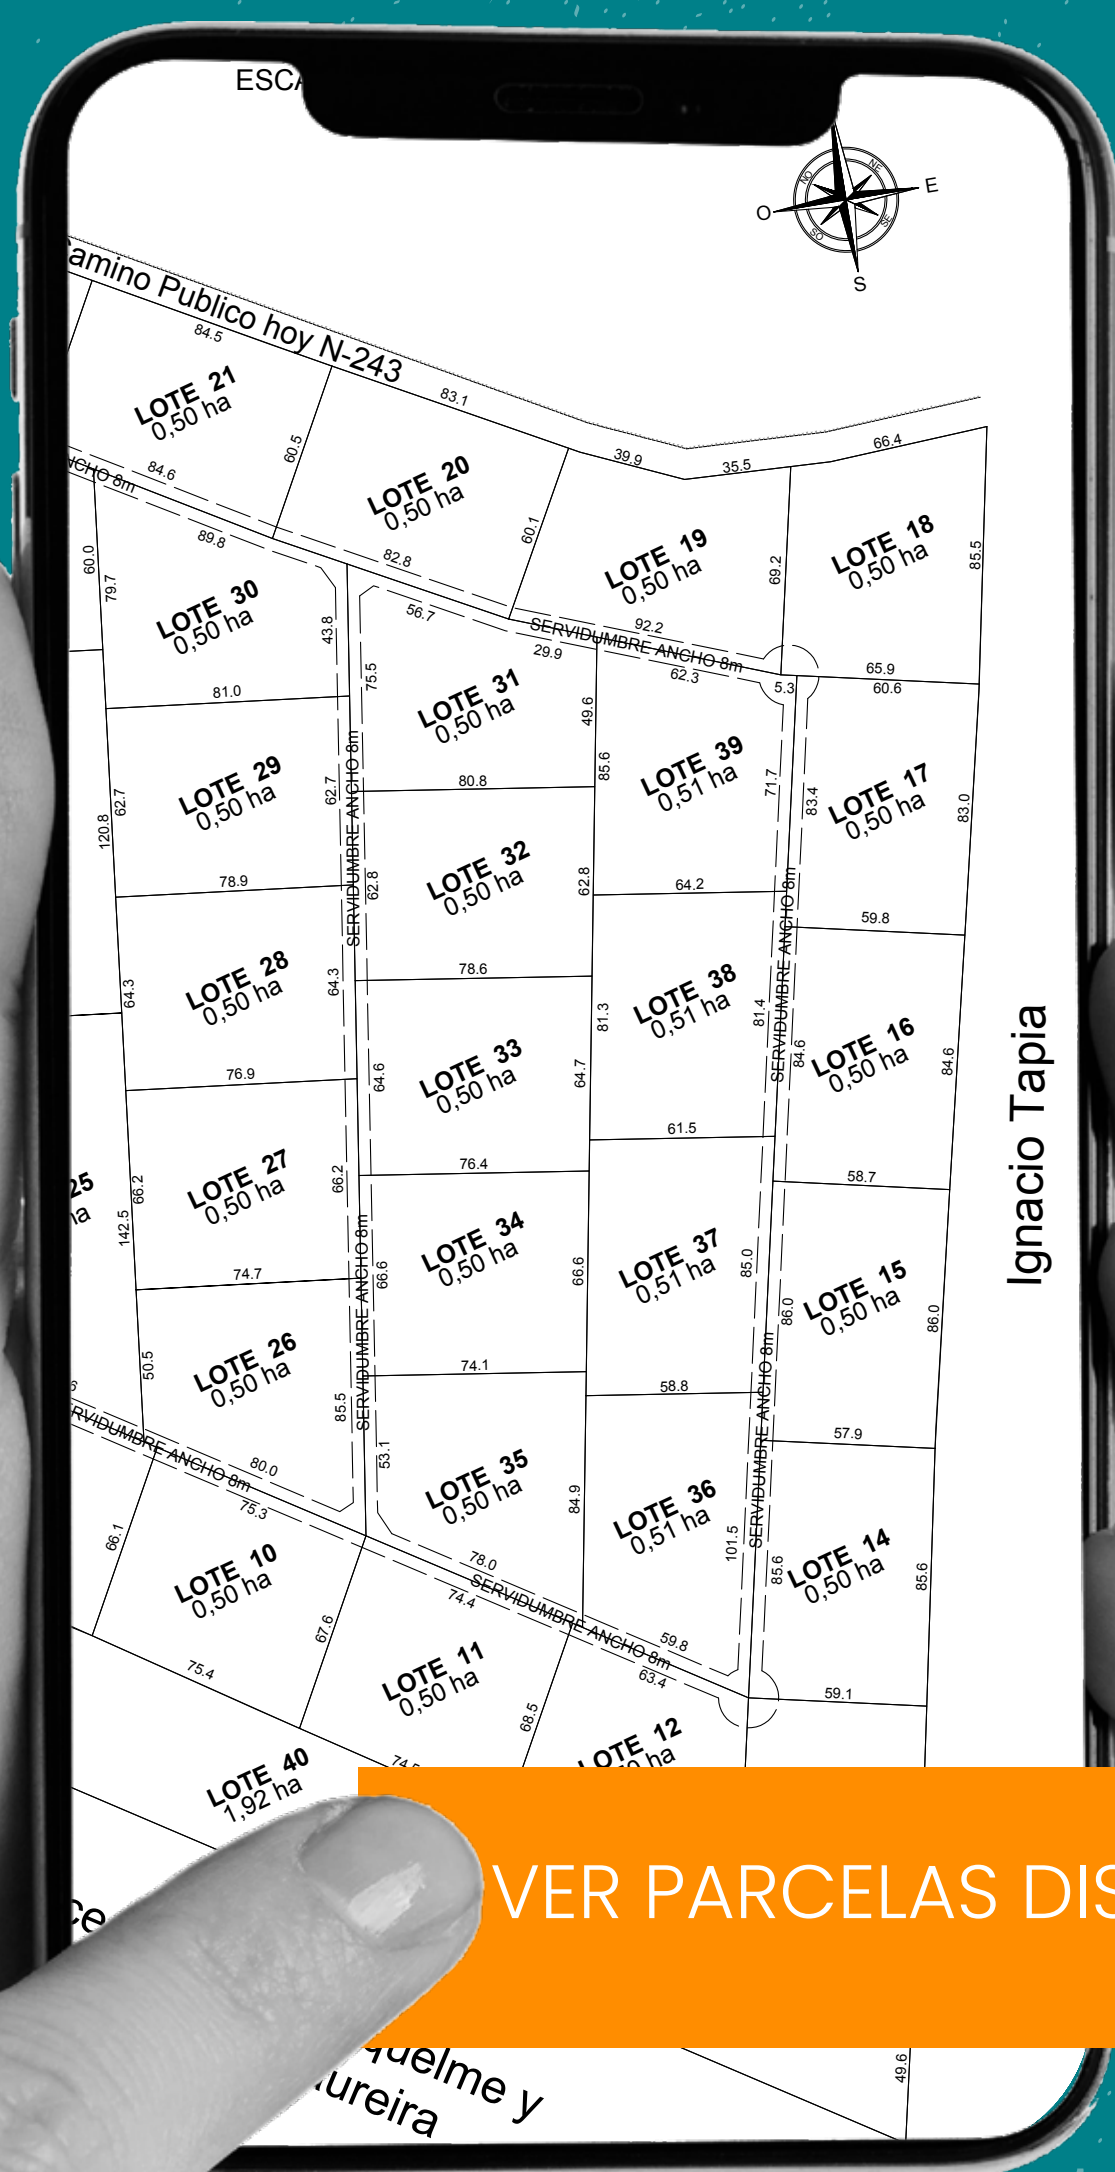

FLOR DEL ITATA
Rucapequén – Región de Ñuble

FLOR DEL ITATA

✓ Rol aprobado 📅 Entrega Inmediata 📏 Parcelas 5000 m²

Descubre **Flor del Itata** parcelas ubicadas a **60 minutos de Concepción** y **30 de Chillán** con entrega inmediata. **Más espacio para ti y tu familia** en un terreno con excelente conectividad.

¡Agenda una vista y ven a conocerlas!

CONECTIVIDAD

5MIN
RUCAPEQUÉN

30MIN
CHILLÁN

30MIN
QUILLÓN

60MIN
CONCEPCIÓN

ENCUENTRA UNA PARCELA DISPONIBLE

VER PARCELAS DISPONIBLES

TURISMO

50 MIN MUSEO VIOLETA PARRA- SAN CARLOS

43 MIN PARQUE ACUÁTICO ANTU - QUILLÓN

1 HORA 30 MIN TERMAS DE CHILLÁN

FLOR DEL ITATA

FLOR DEL ITATA

FLOR DEL ITATA

FLOR DEL ITATA