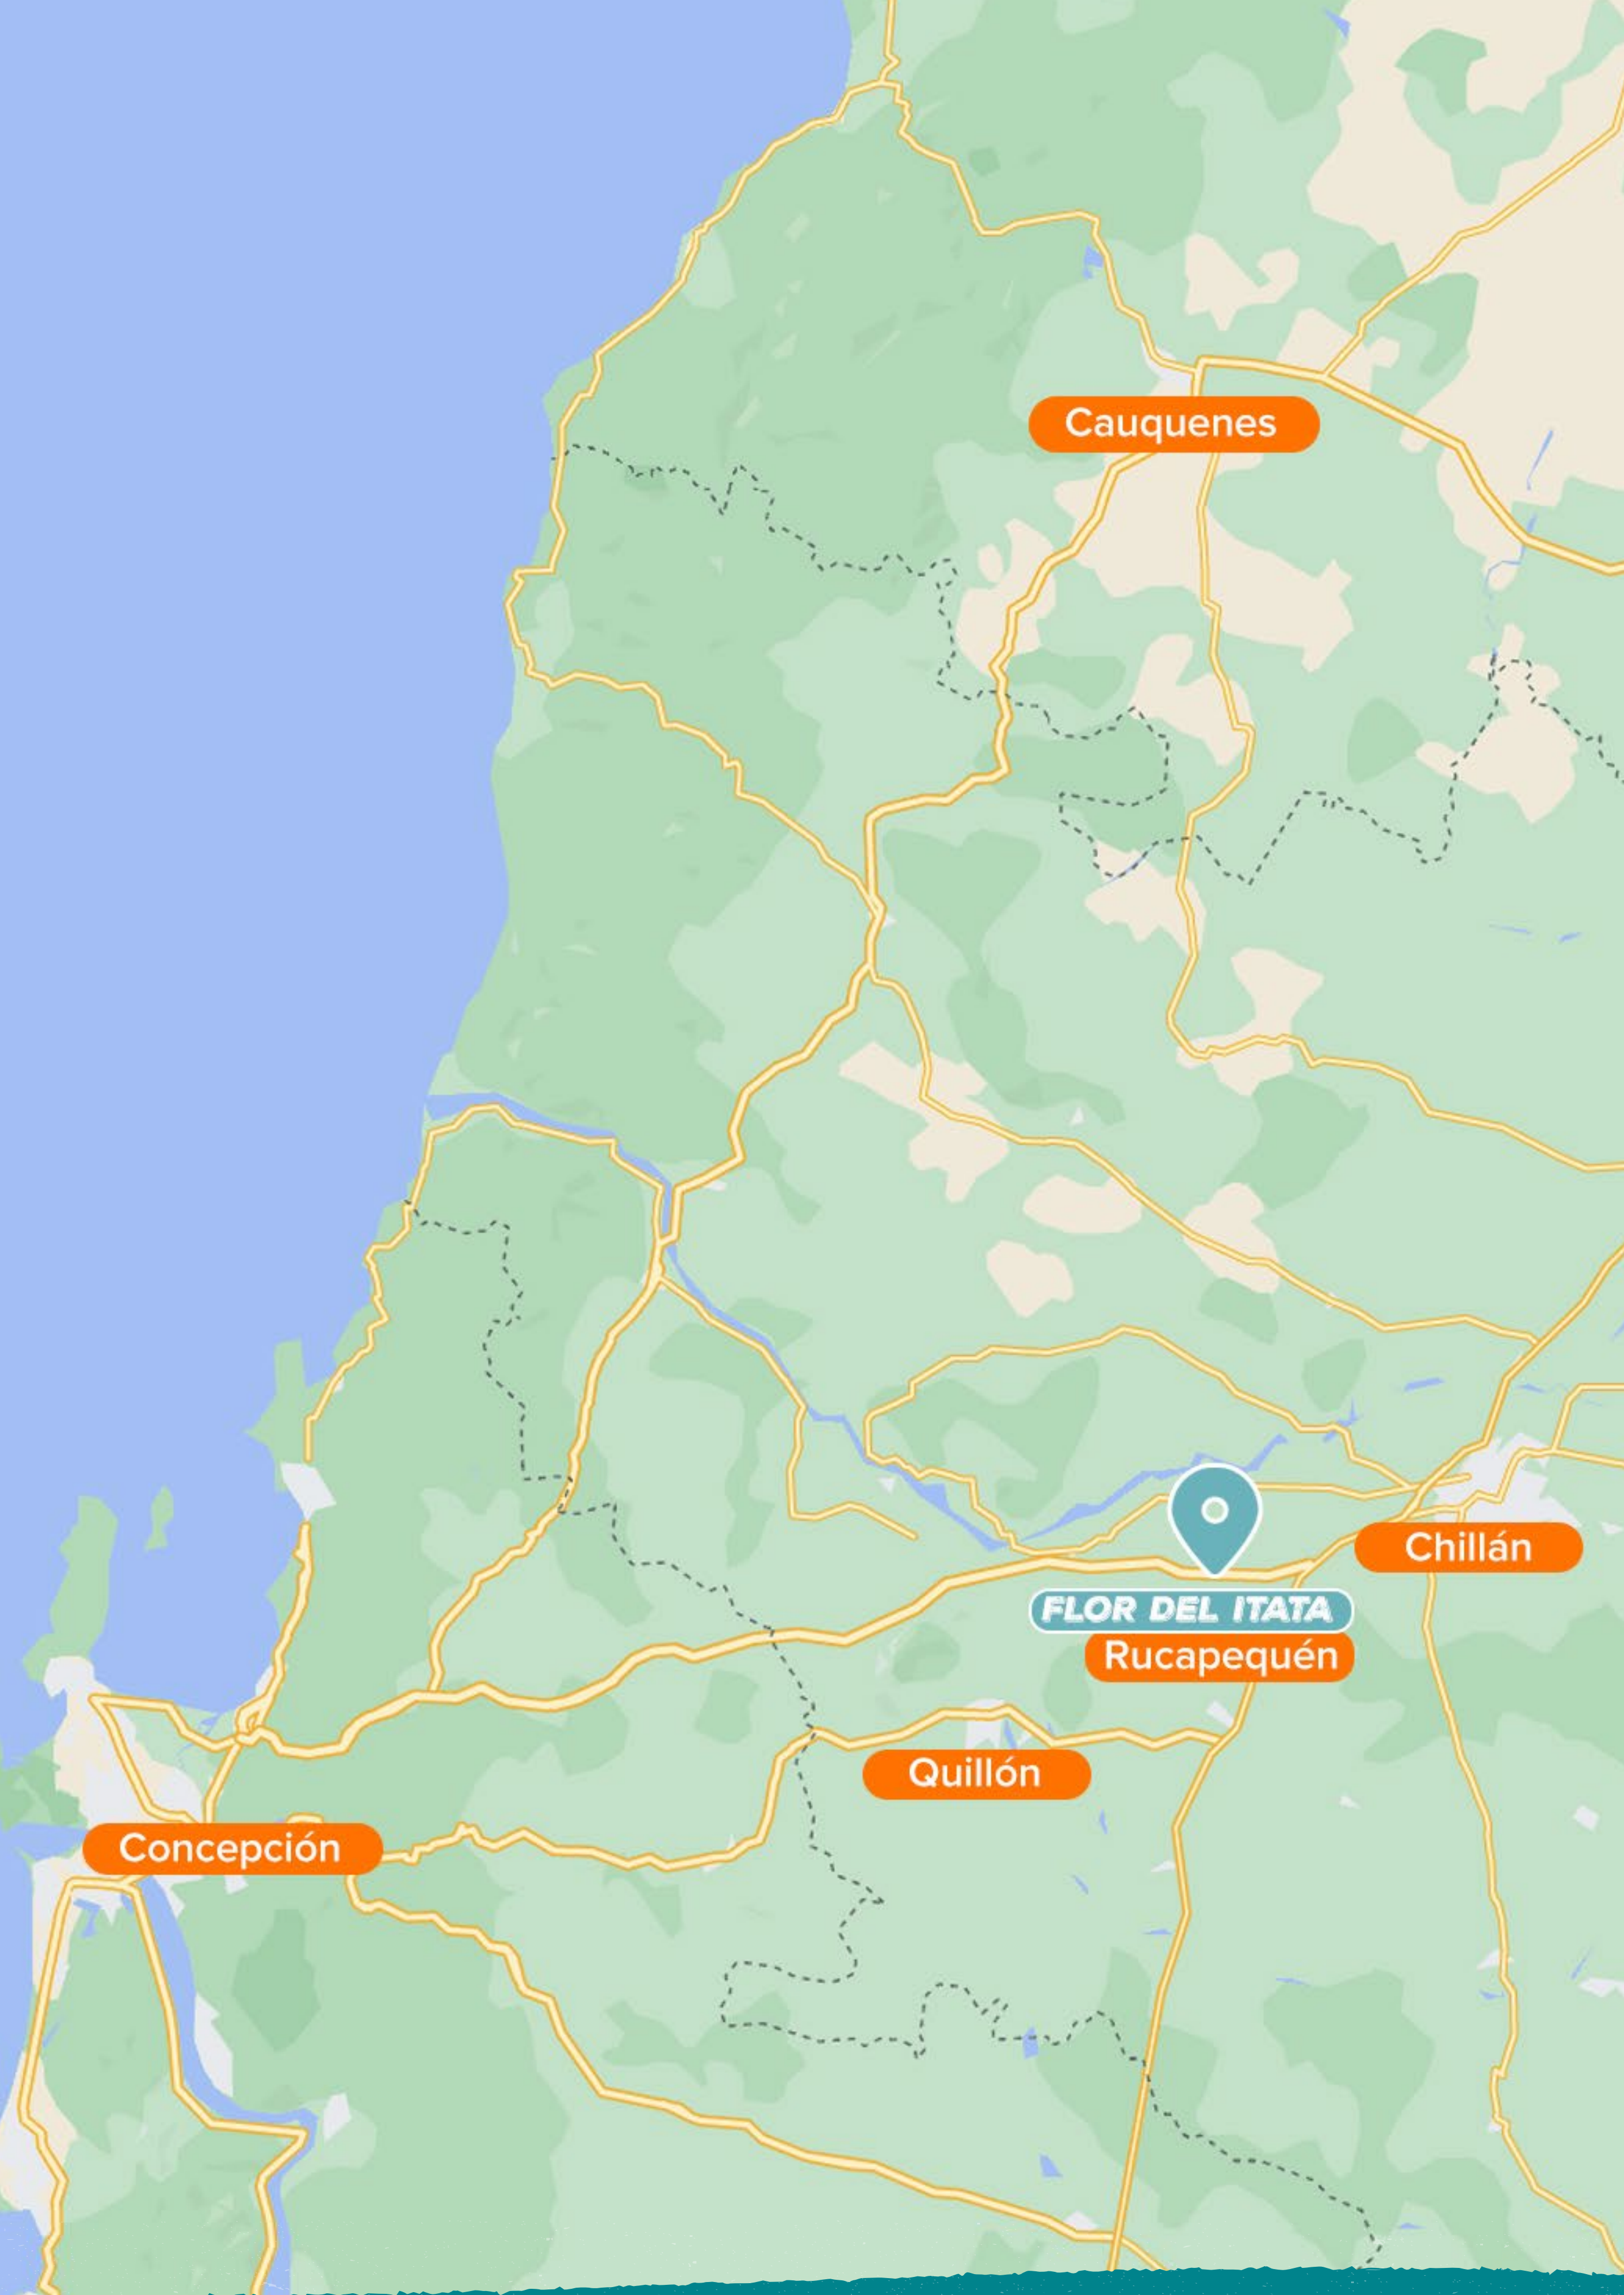

FLOR DEL ITATA
Rucapequén – Región de Ñuble

FLOR DEL ITATA

✓ Rol aprobado 📅 Entrega Inmediata 📏 Parcelas 5000 m²

Descubre **Flor del Itata** parcelas ubicadas a **60 minutos de Concepción** y **30 de Chillán** con entrega inmediata. **Más espacio para ti y tu familia** en un terreno con excelente conectividad.

¡Agenda una vista y ven a conocerlas!

CONECTIVIDAD

5MIN
RUCAPEQUÉN

30MIN
CHILLÁN

30MIN
QUILLÓN

60MIN
CONCEPCIÓN

ENCUENTRA UNA PARCELA DISPONIBLE

VER PARCELAS DISPONIBLES

TURISMO

50 MIN MUSEO VIOLETA PARRA- SAN CARLOS

43 MIN PARQUE ACUÁTICO ANTU - QUILLÓN

1 HORA 30 MIN TERMAS DE CHILLÁN

FLOR DEL ITATA

FLOR DEL ITATA

FLOR DEL ITATA

FLOR DEL ITATA