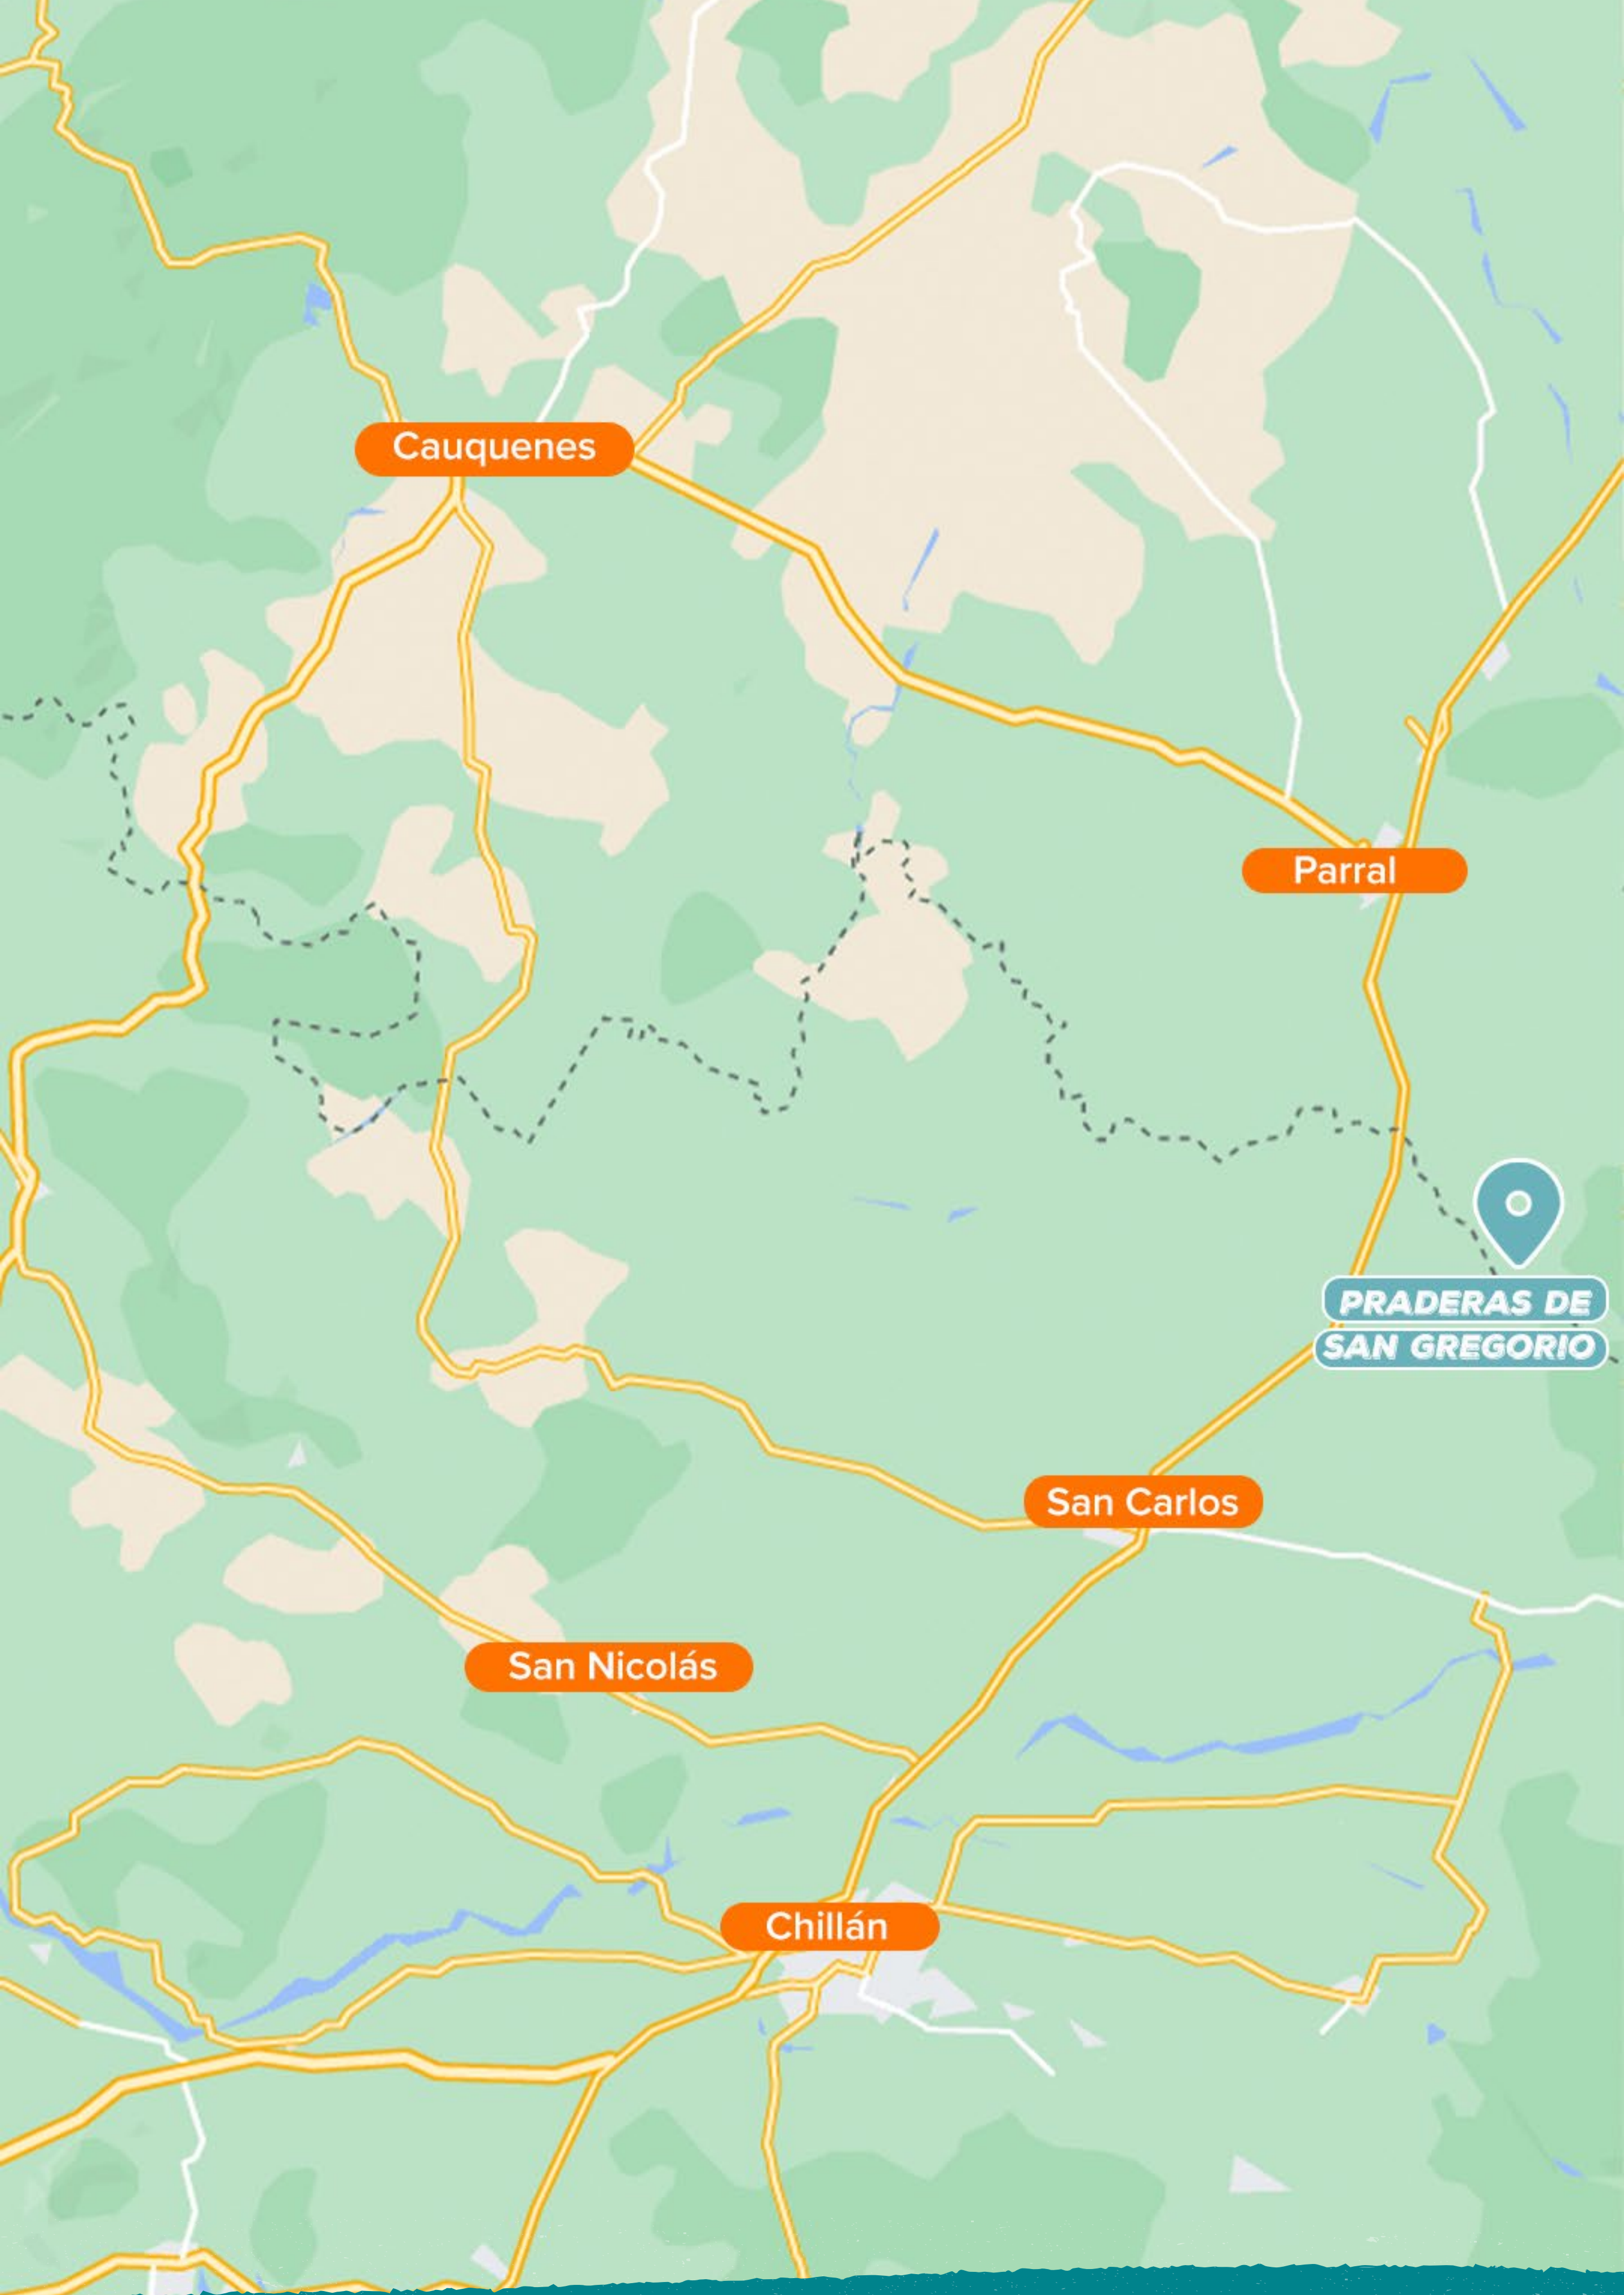

Cauquenes

Parral

PRADERAS DE
SAN GREGORIO

San Carlos

San Nicolás

Chillán

CONECTIVIDAD

25 MIN
PARRAL

30 MIN
SAN CARLOS

50 MIN
CHILLÁN

1 H 45 MIN
CONCEPCIÓN