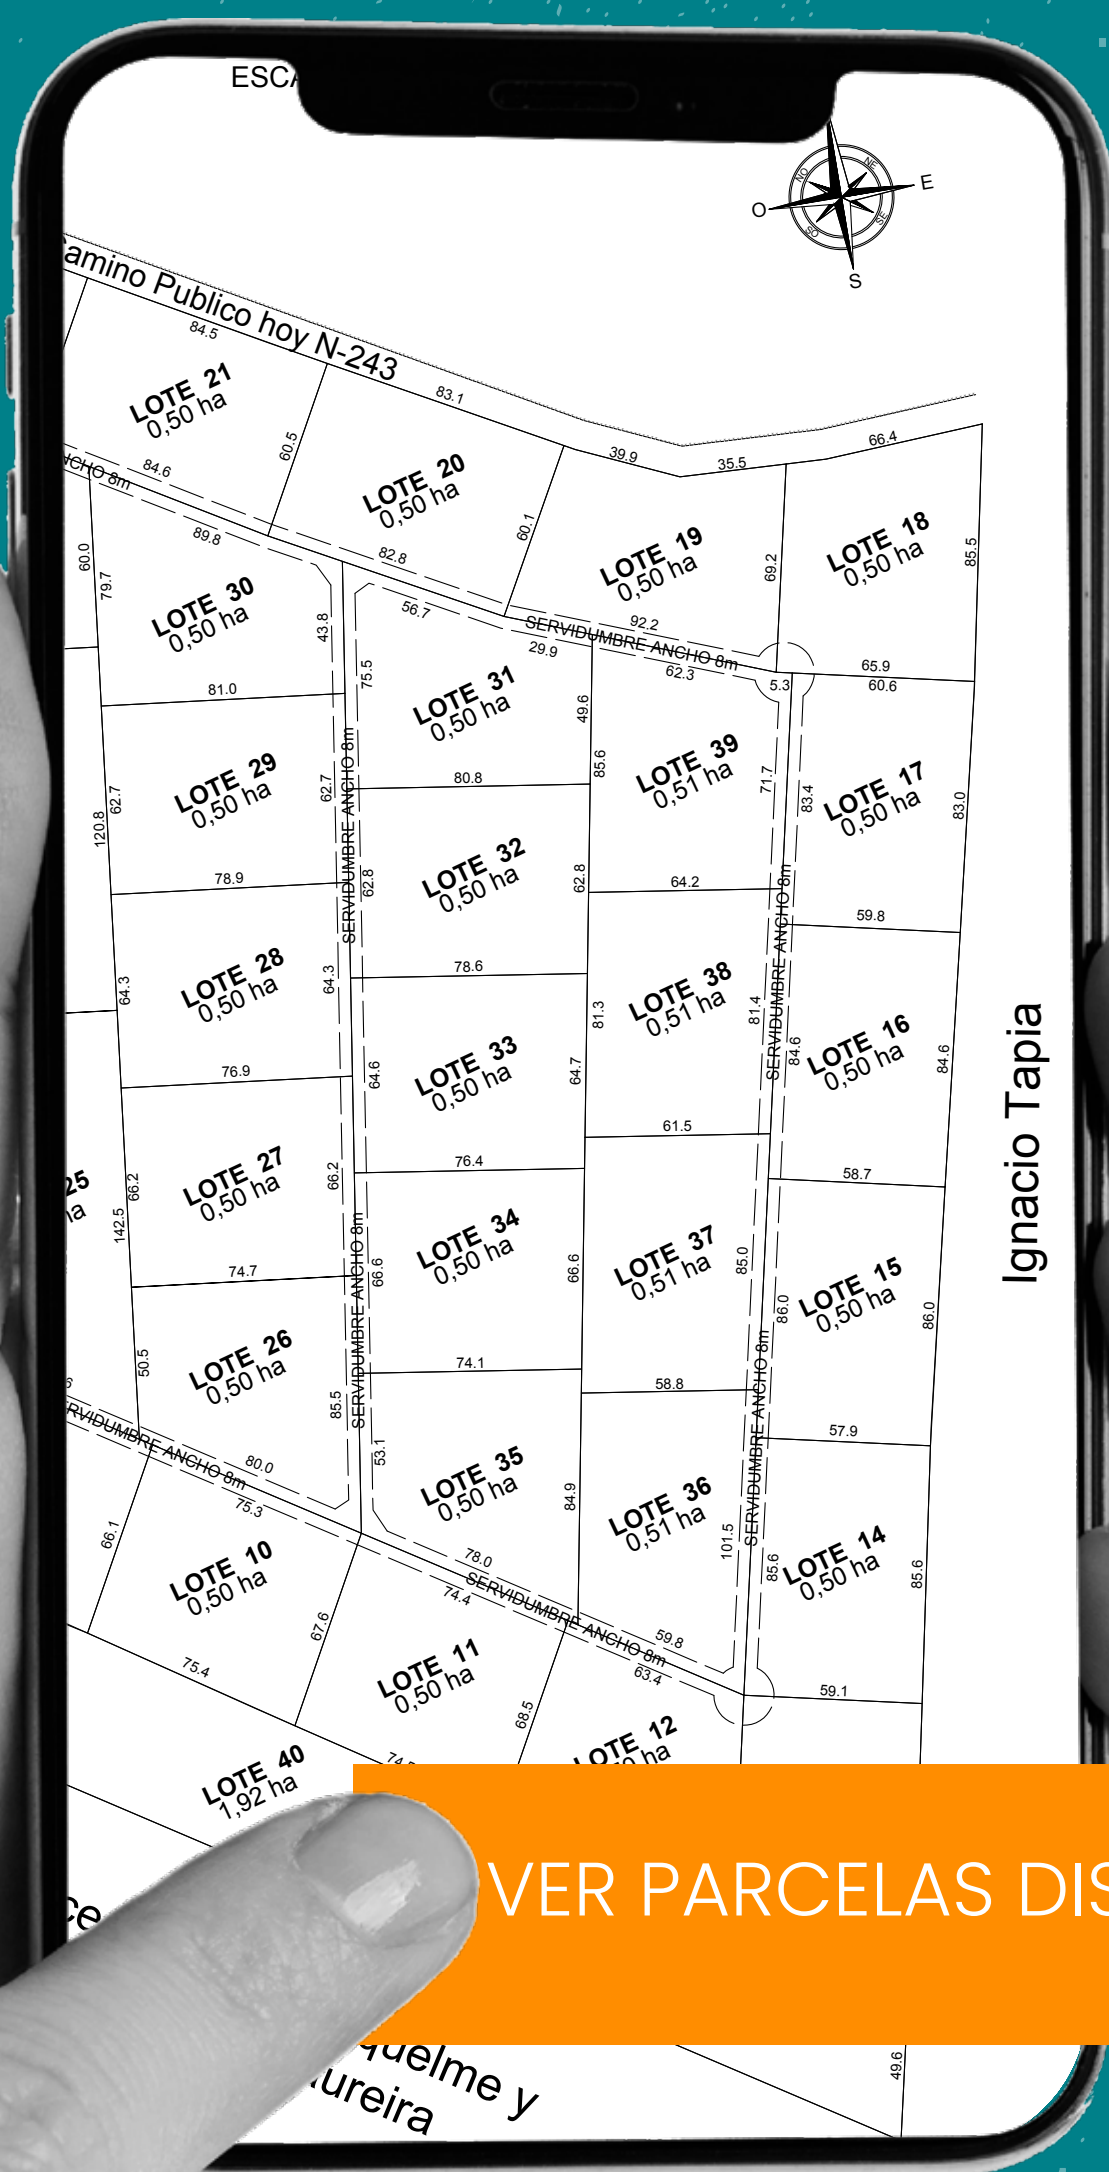

ENCUENTRA UNA PARCELA DISPONIBLE

VER PARCELAS DISPONIBLES