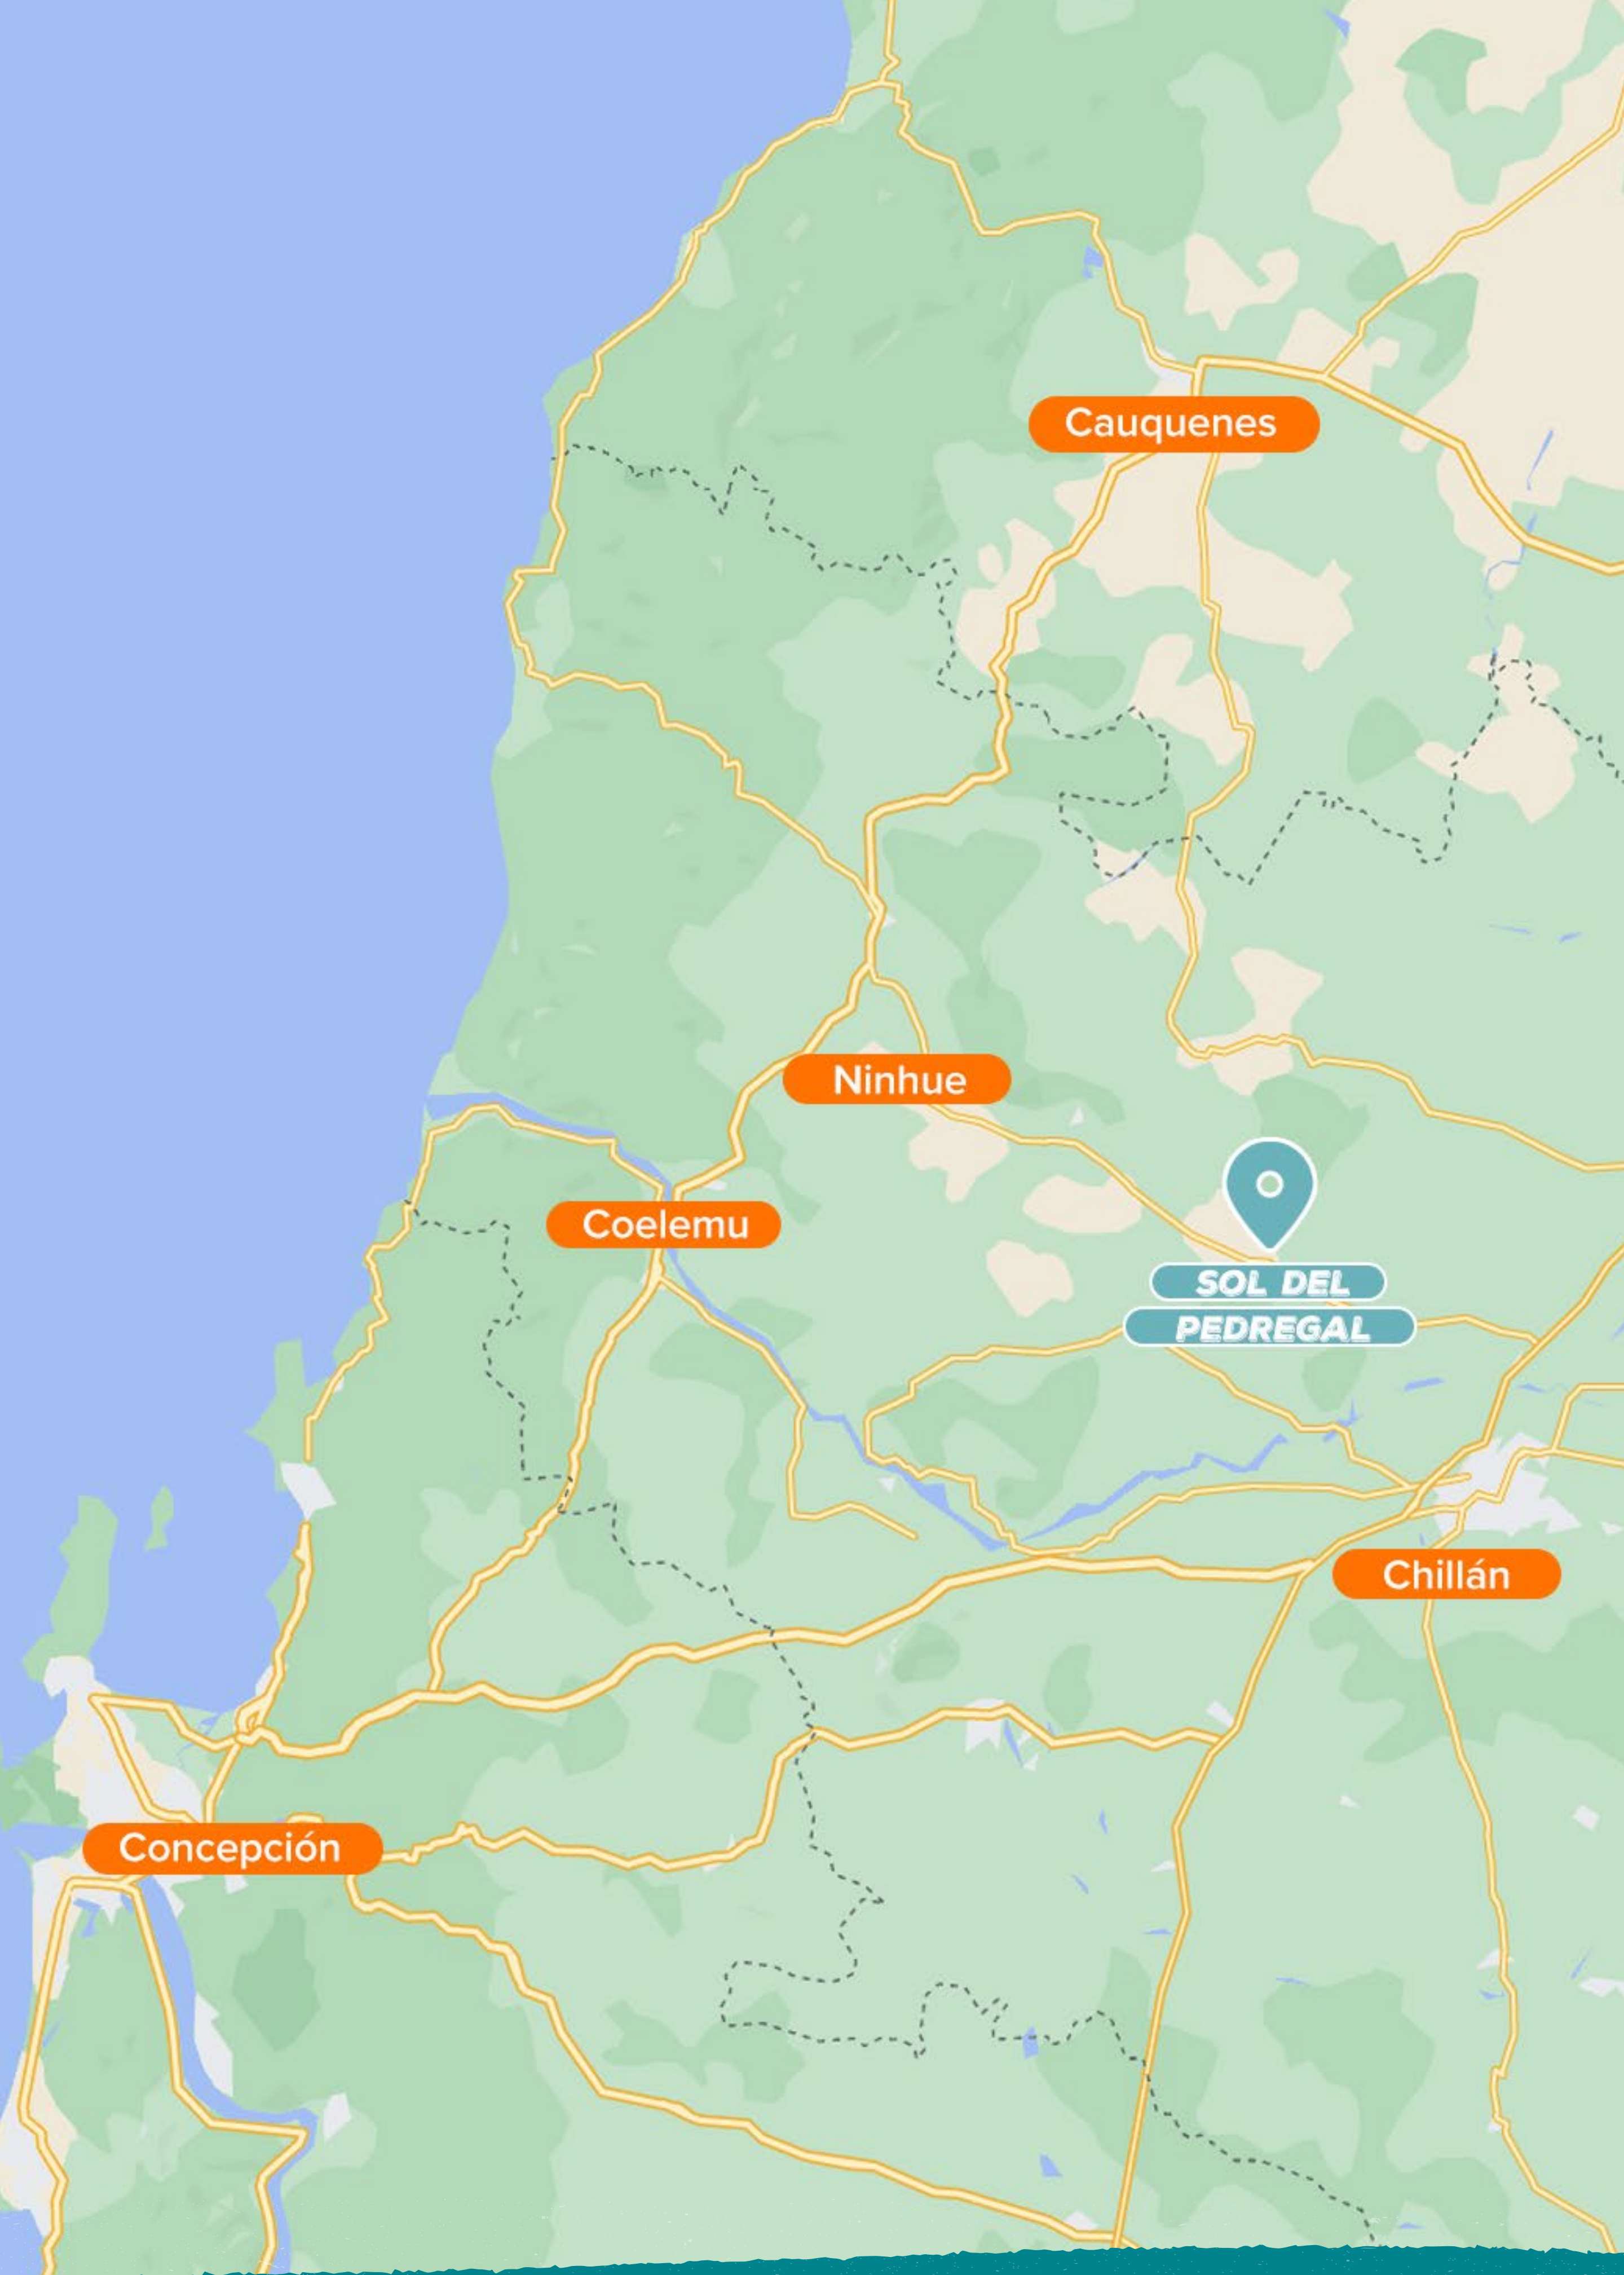

SOL DEL PEDREGAL

San Nicolás – Región de Ñuble

NATIVO
VUELVE A LO NATURAL

SOL DEL PEDREGAL

✓ Rol aprobado 📅 Entrega Inmediata 📏 Parcelas 5000 m²

Sol del Pedregal, parcelas ubicadas en la región del Ñuble a solo **30 minutos de Chillán** y a 7 minutos de la plaza de San Nicolás. Parcelas aprobadas por el SAG, con rol propio y **listas para su entrega.**

¡Agenda una vista y ven a conocerlas!

CONECTIVIDAD

14 MIN
NINHUE

7 MIN
SAN NICOLÁS

30MIN
CHILLÁN

1H 30MIN
CONCEPCIÓN

ENCUENTRA UNA PARCELA DISPONIBLE

VER PARCELAS DISPONIBLES

TURISMO

14MIN **CUNA DE PRAT-NINHUE**

30MIN **CASCADA COIQUEN-QUIRIHUE**

60MIN **IGLESIA DE PIEDRA-COBQUECURA**

SOL DEL PEDREGAL

SOL DEL PEDREGAL

SOL DEL PEDREGAL

 SOL DEL
PEDREGAL