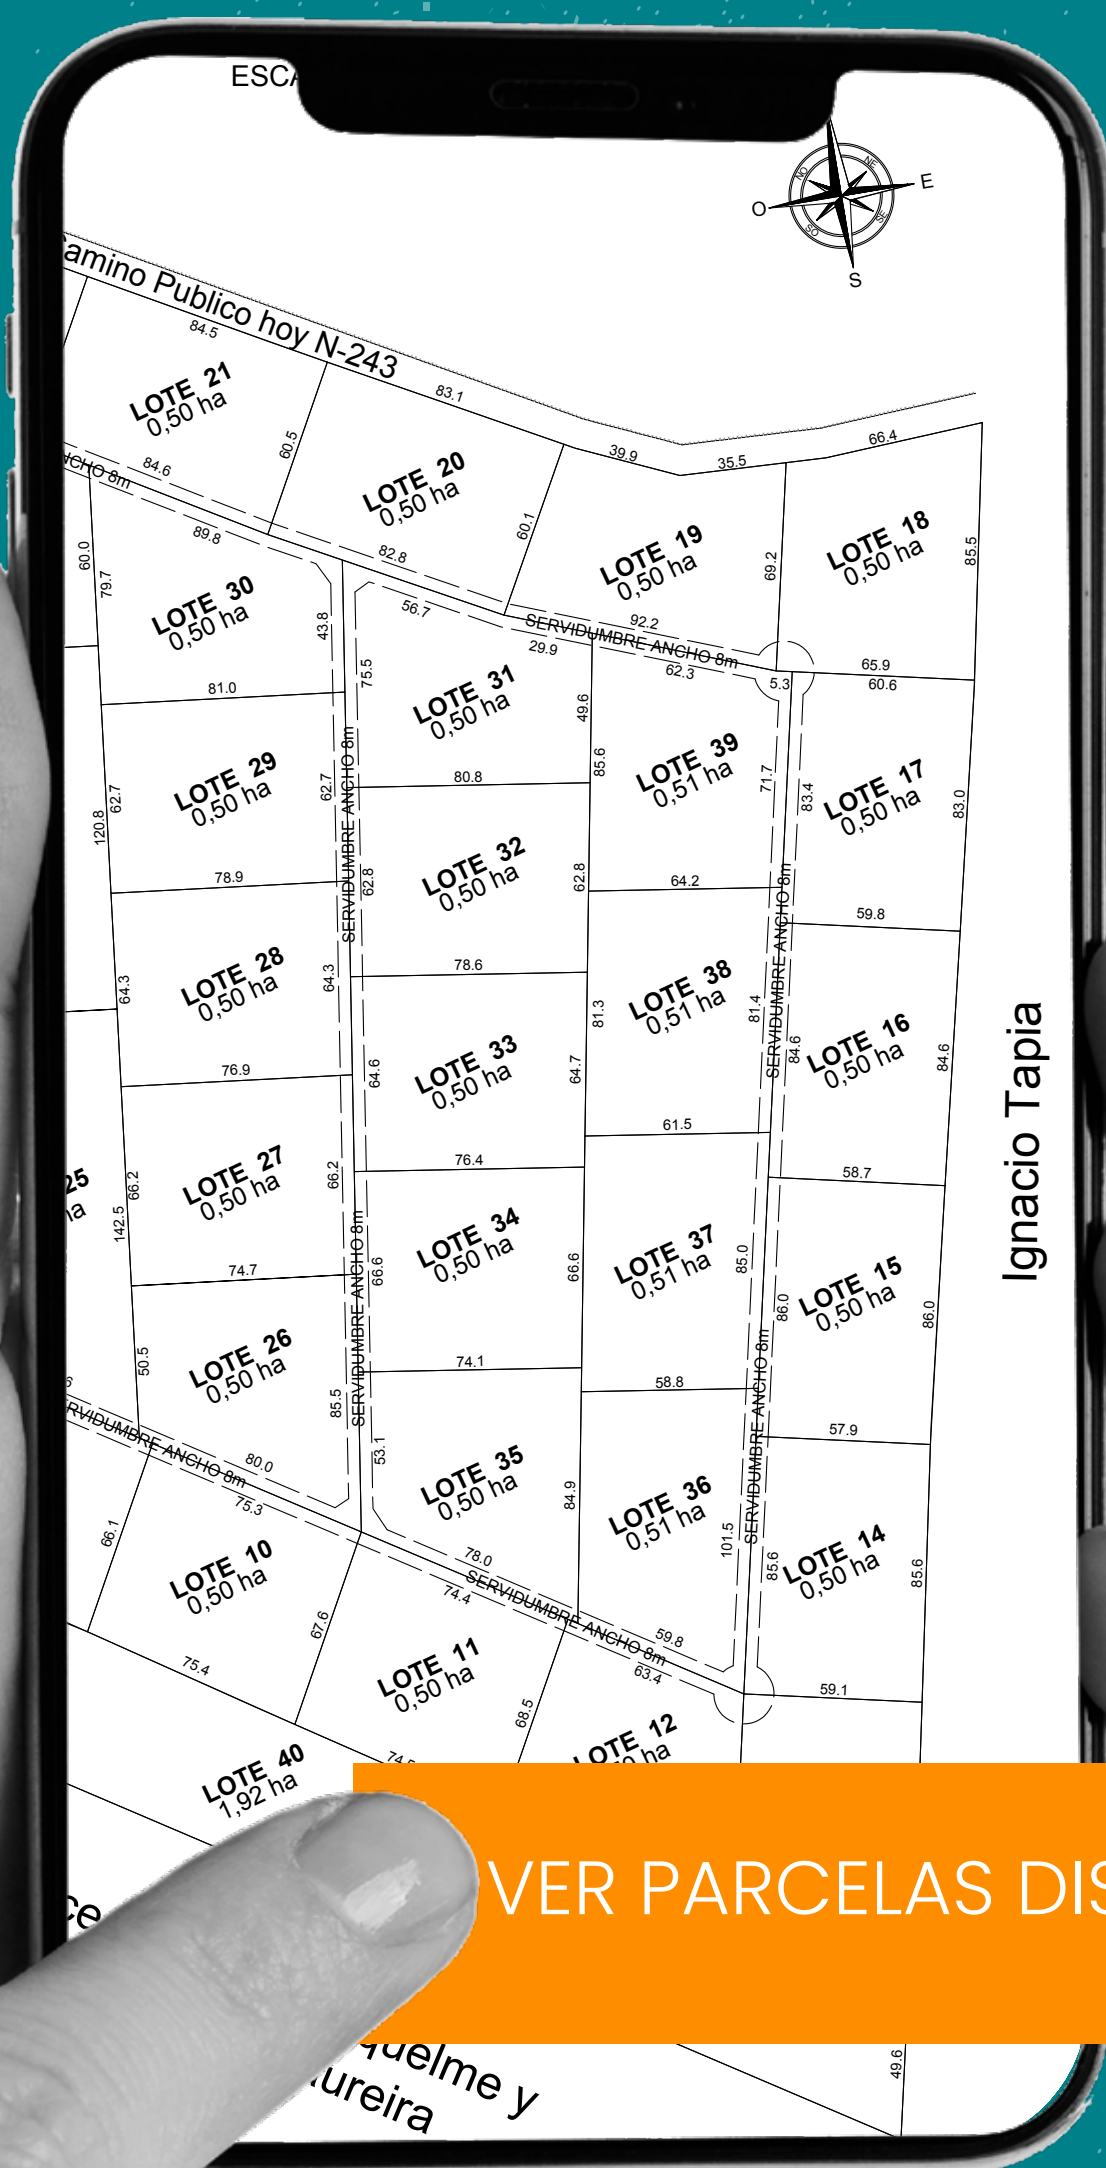

SOL DEL PEDREGAL

San Nicolás – Región de Ñuble

NATIVO
VUELVE A LO NATURAL

SOL DEL PEDREGAL

✓ Rol aprobado 📅 Entrega Inmediata 📏 Parcelas 5000 m²

Sol del Pedregal, parcelas ubicadas en la región del Ñuble a solo **30 minutos de Chillán** y a 7 minutos de la plaza de San Nicolás. Parcelas aprobadas por el SAG, con rol propio y **listas para su entrega.**

¡Agenda una vista y ven a conocerlas!

CONECTIVIDAD

14 MIN
NINHUE

7 MIN
SAN NICOLÁS

30MIN
CHILLÁN

1H 30MIN
CONCEPCIÓN

ENCUENTRA UNA PARCELA DISPONIBLE

VER PARCELAS DISPONIBLES

TURISMO

14MIN **CUNA DE PRAT-NINHUE**

30MIN **CASCADA COIQUEN-QUIRIHUE**

60MIN **IGLESIA DE PIEDRA-COBQUECURA**

SOL DEL PEDREGAL

SOL DEL PEDREGAL

SOL DEL PEDREGAL

 SOL DEL
PEDREGAL