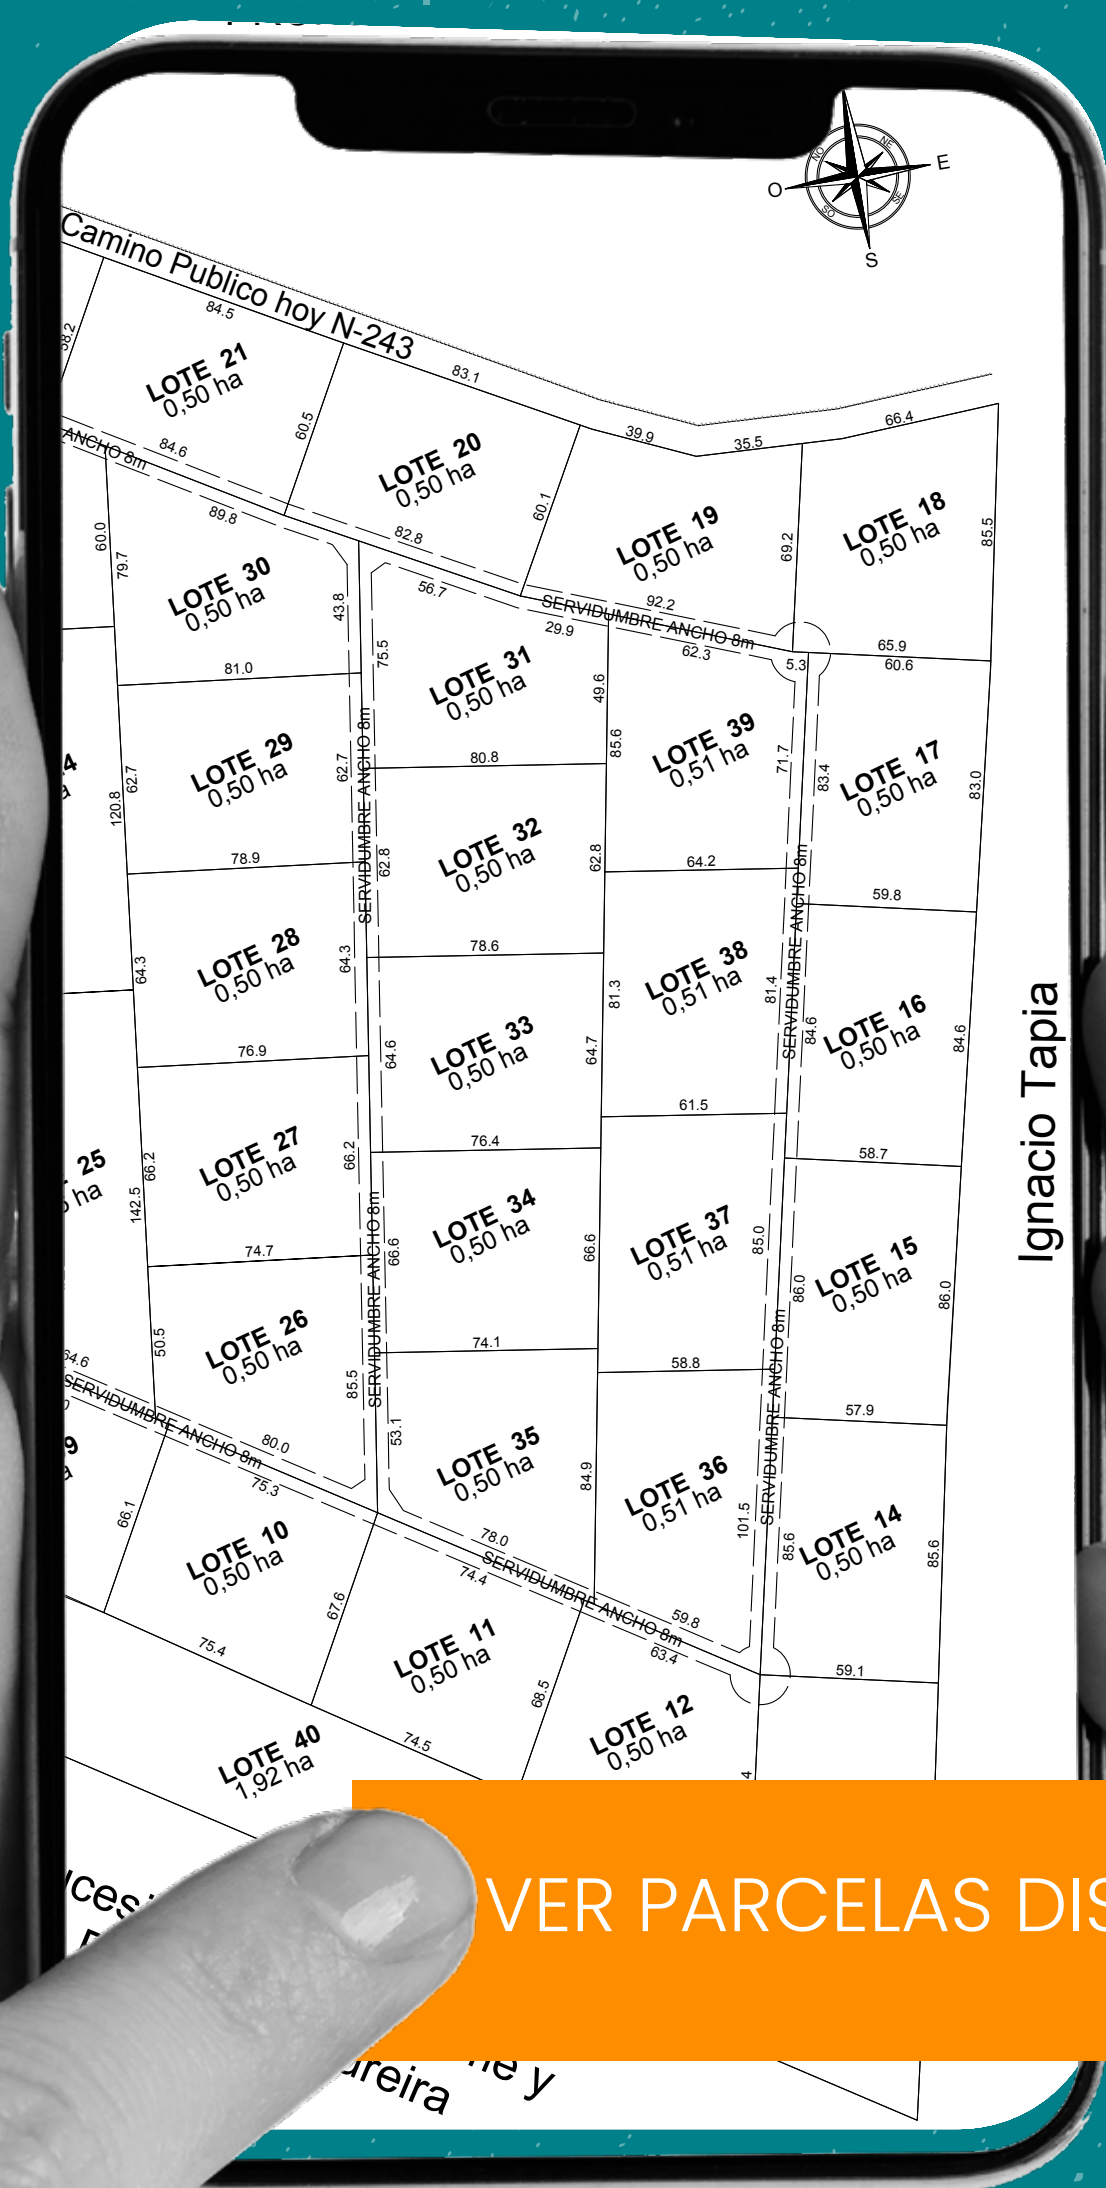

BOSQUERÍO

Yungay – Región de Ñuble

BOSQUE RÍO

✓ Rol aprobado 📅 Entrega Inmediata 📏 Parcelas 5000 m²

Parcelas **Bosque Río** ubicadas en Yungay región del Ñuble es la alternativa ideal para **conectar con la naturaleza sin perder conectividad.**

A solo 1 hora de Concepción. Terrenos con rol y listos para escriturar.

Últimas unidades disponibles **agenda tu visita**

CONECTIVIDAD

5 MIN
CAMPANARIO

20 MIN
CABRERO

1 HORA
CONCEPCIÓN

1 H 30 MIN
CHILLÁN

ENCUENTRA UNA PARCELA DISPONIBLE

TURISMO

 17 MIN **SALTOS DEL ITATA - YUNGAY**

 45 MIN **SALTO DEL LAJA - REGIÓN DEL BÍO BÍO**

 1 HORA **VALLE LAS VACAS - YUNGAY**

BOSQUERÍO

BOSQUE RÍO

BOSQUE RÍO

BOSQUE RÍO