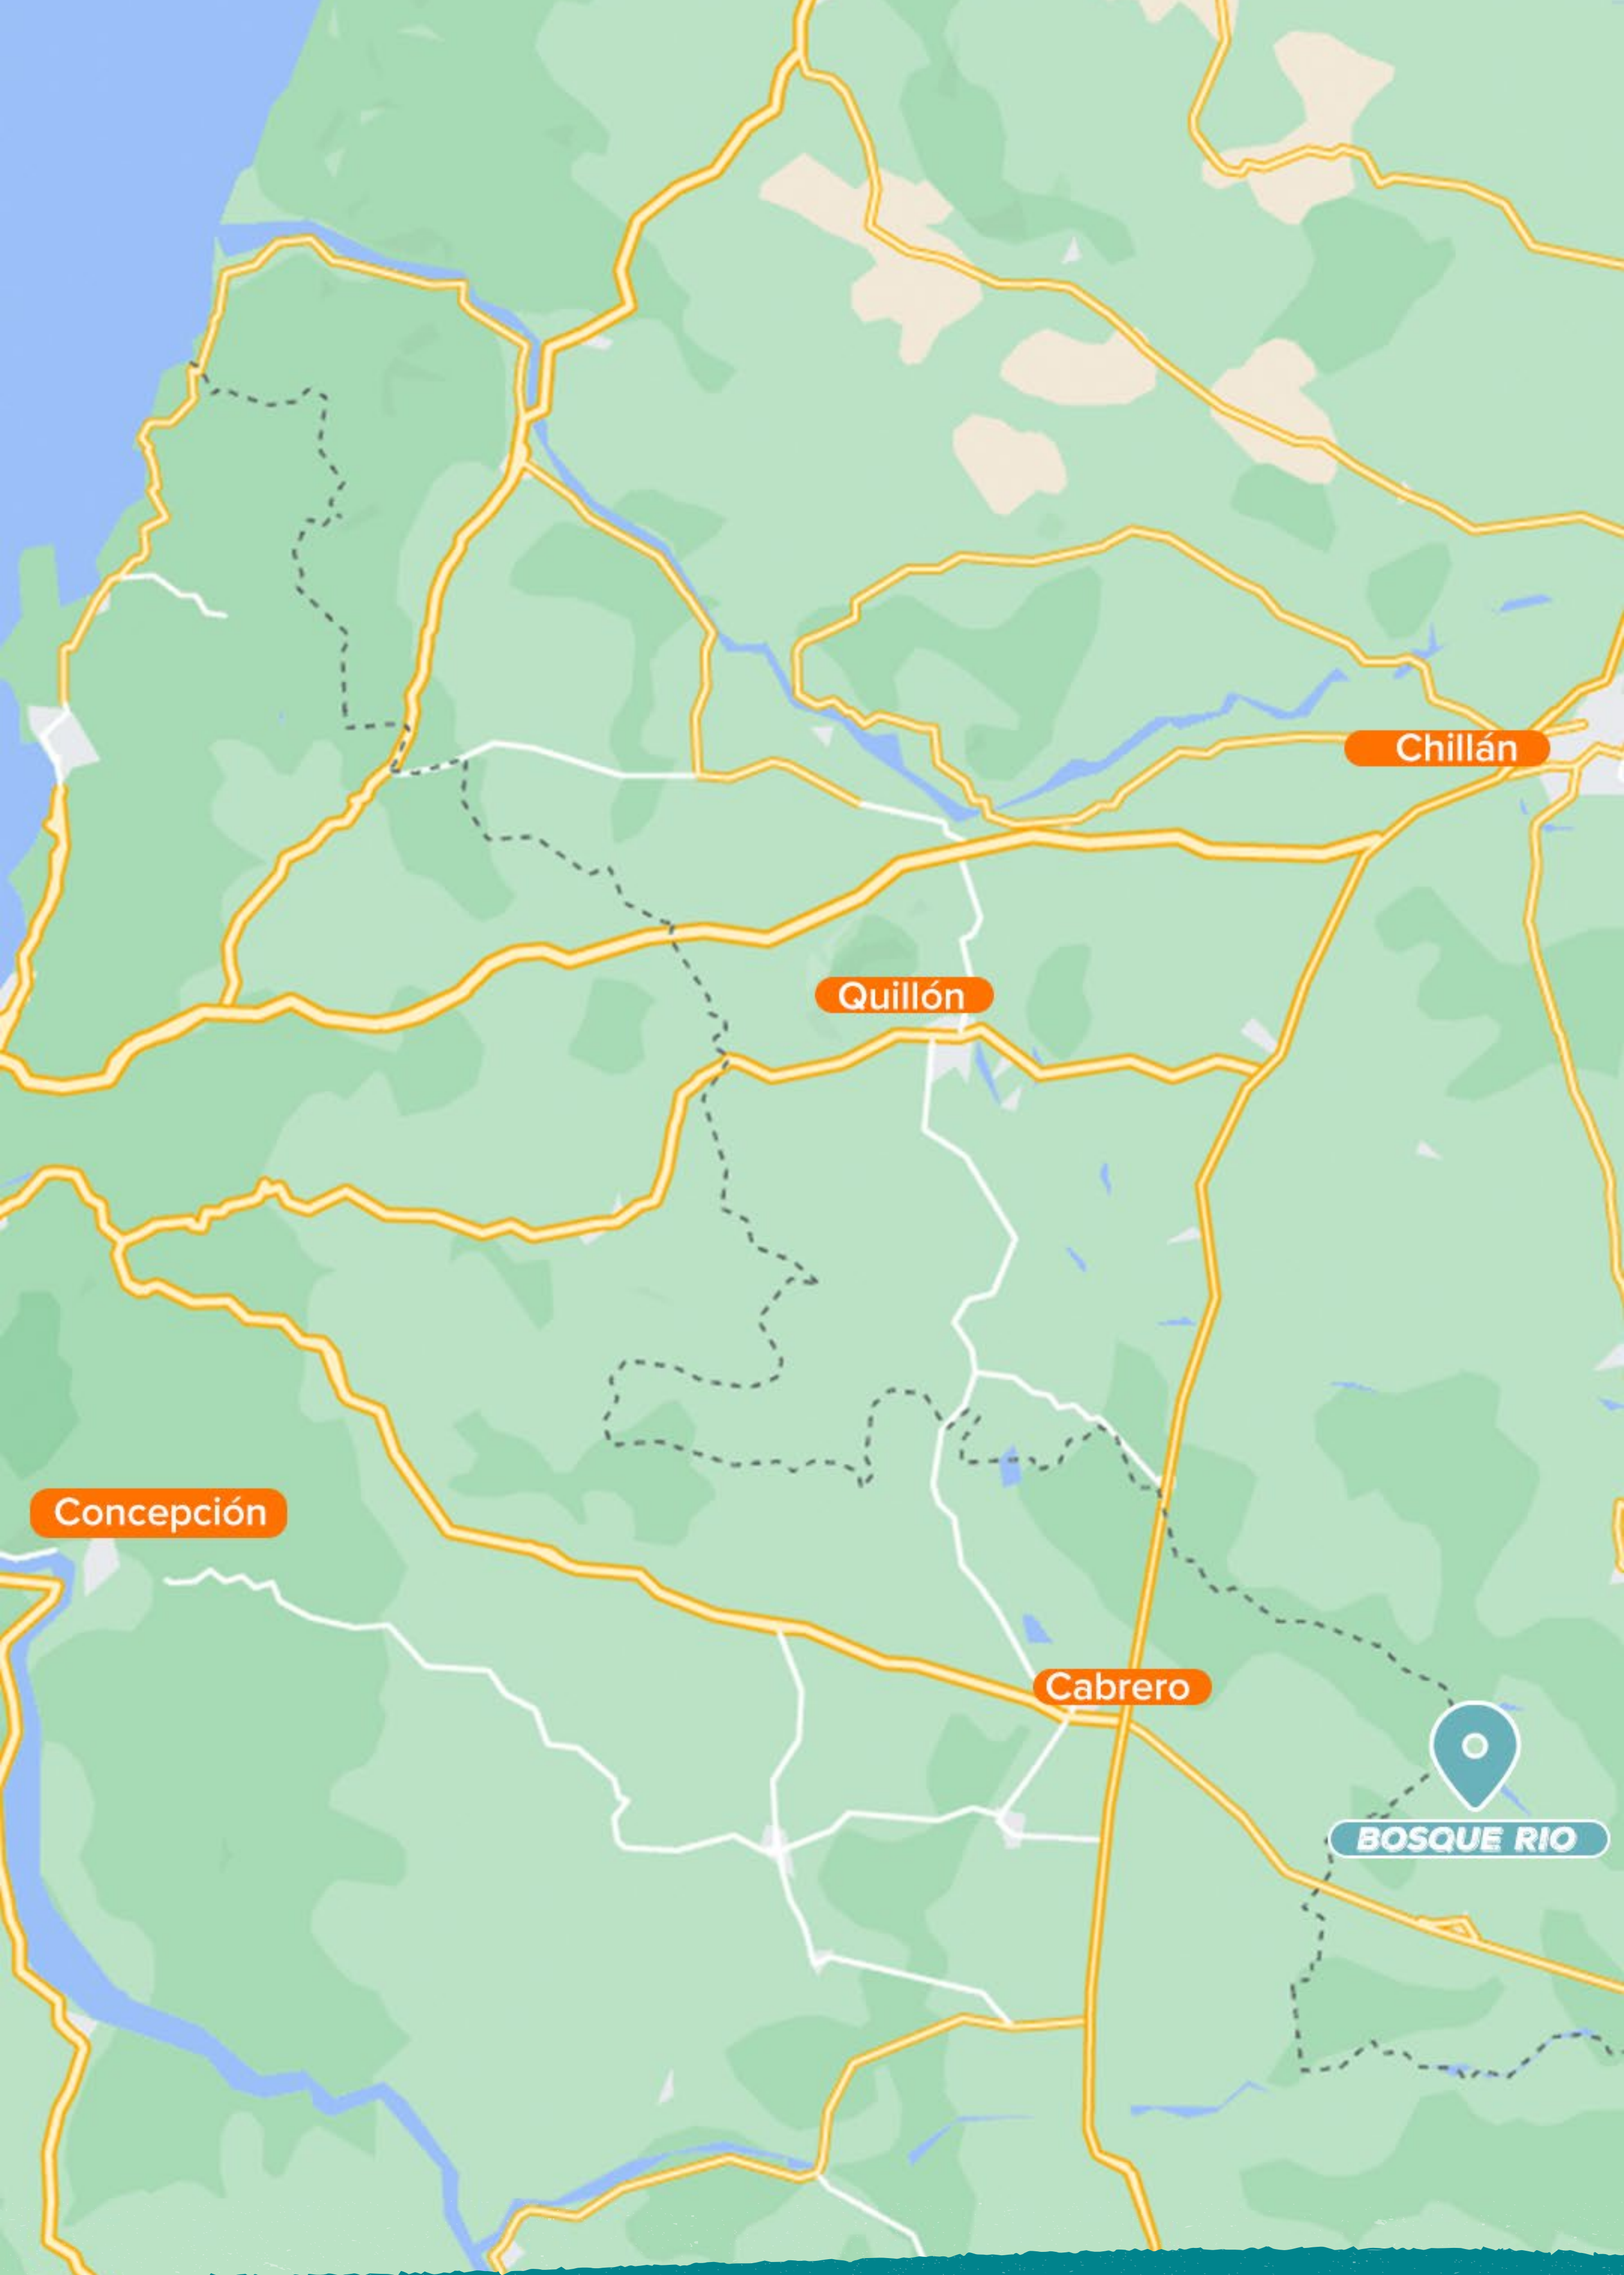

BOSQUERÍO

Yungay – Región de Ñuble

BOSQUE RÍO

✓ Rol aprobado 📅 Entrega Inmediata 📏 Parcelas 5000 m²

Parcelas **Bosque Río** ubicadas en Yungay región del Ñuble es la alternativa ideal para **conectar con la naturaleza sin perder conectividad.**

A solo 1 hora de Concepción. Terrenos con rol y listos para escriturar.

Últimas unidades disponibles **agenda tu visita**

CONECTIVIDAD

5 MIN
CAMPANARIO

20 MIN
CABRERO

1 HORA
CONCEPCIÓN

1 H 30 MIN
CHILLÁN

ENCUENTRA UNA PARCELA DISPONIBLE

TURISMO

 17 MIN **SALTOS DEL ITATA - YUNGAY**

 45 MIN **SALTO DEL LAJA - REGIÓN DEL BÍO BÍO**

 1 HORA **VALLE LAS VACAS - YUNGAY**

BOSQUERÍO

BOSQUE RÍO

BOSQUE RÍO

BOSQUE RÍO