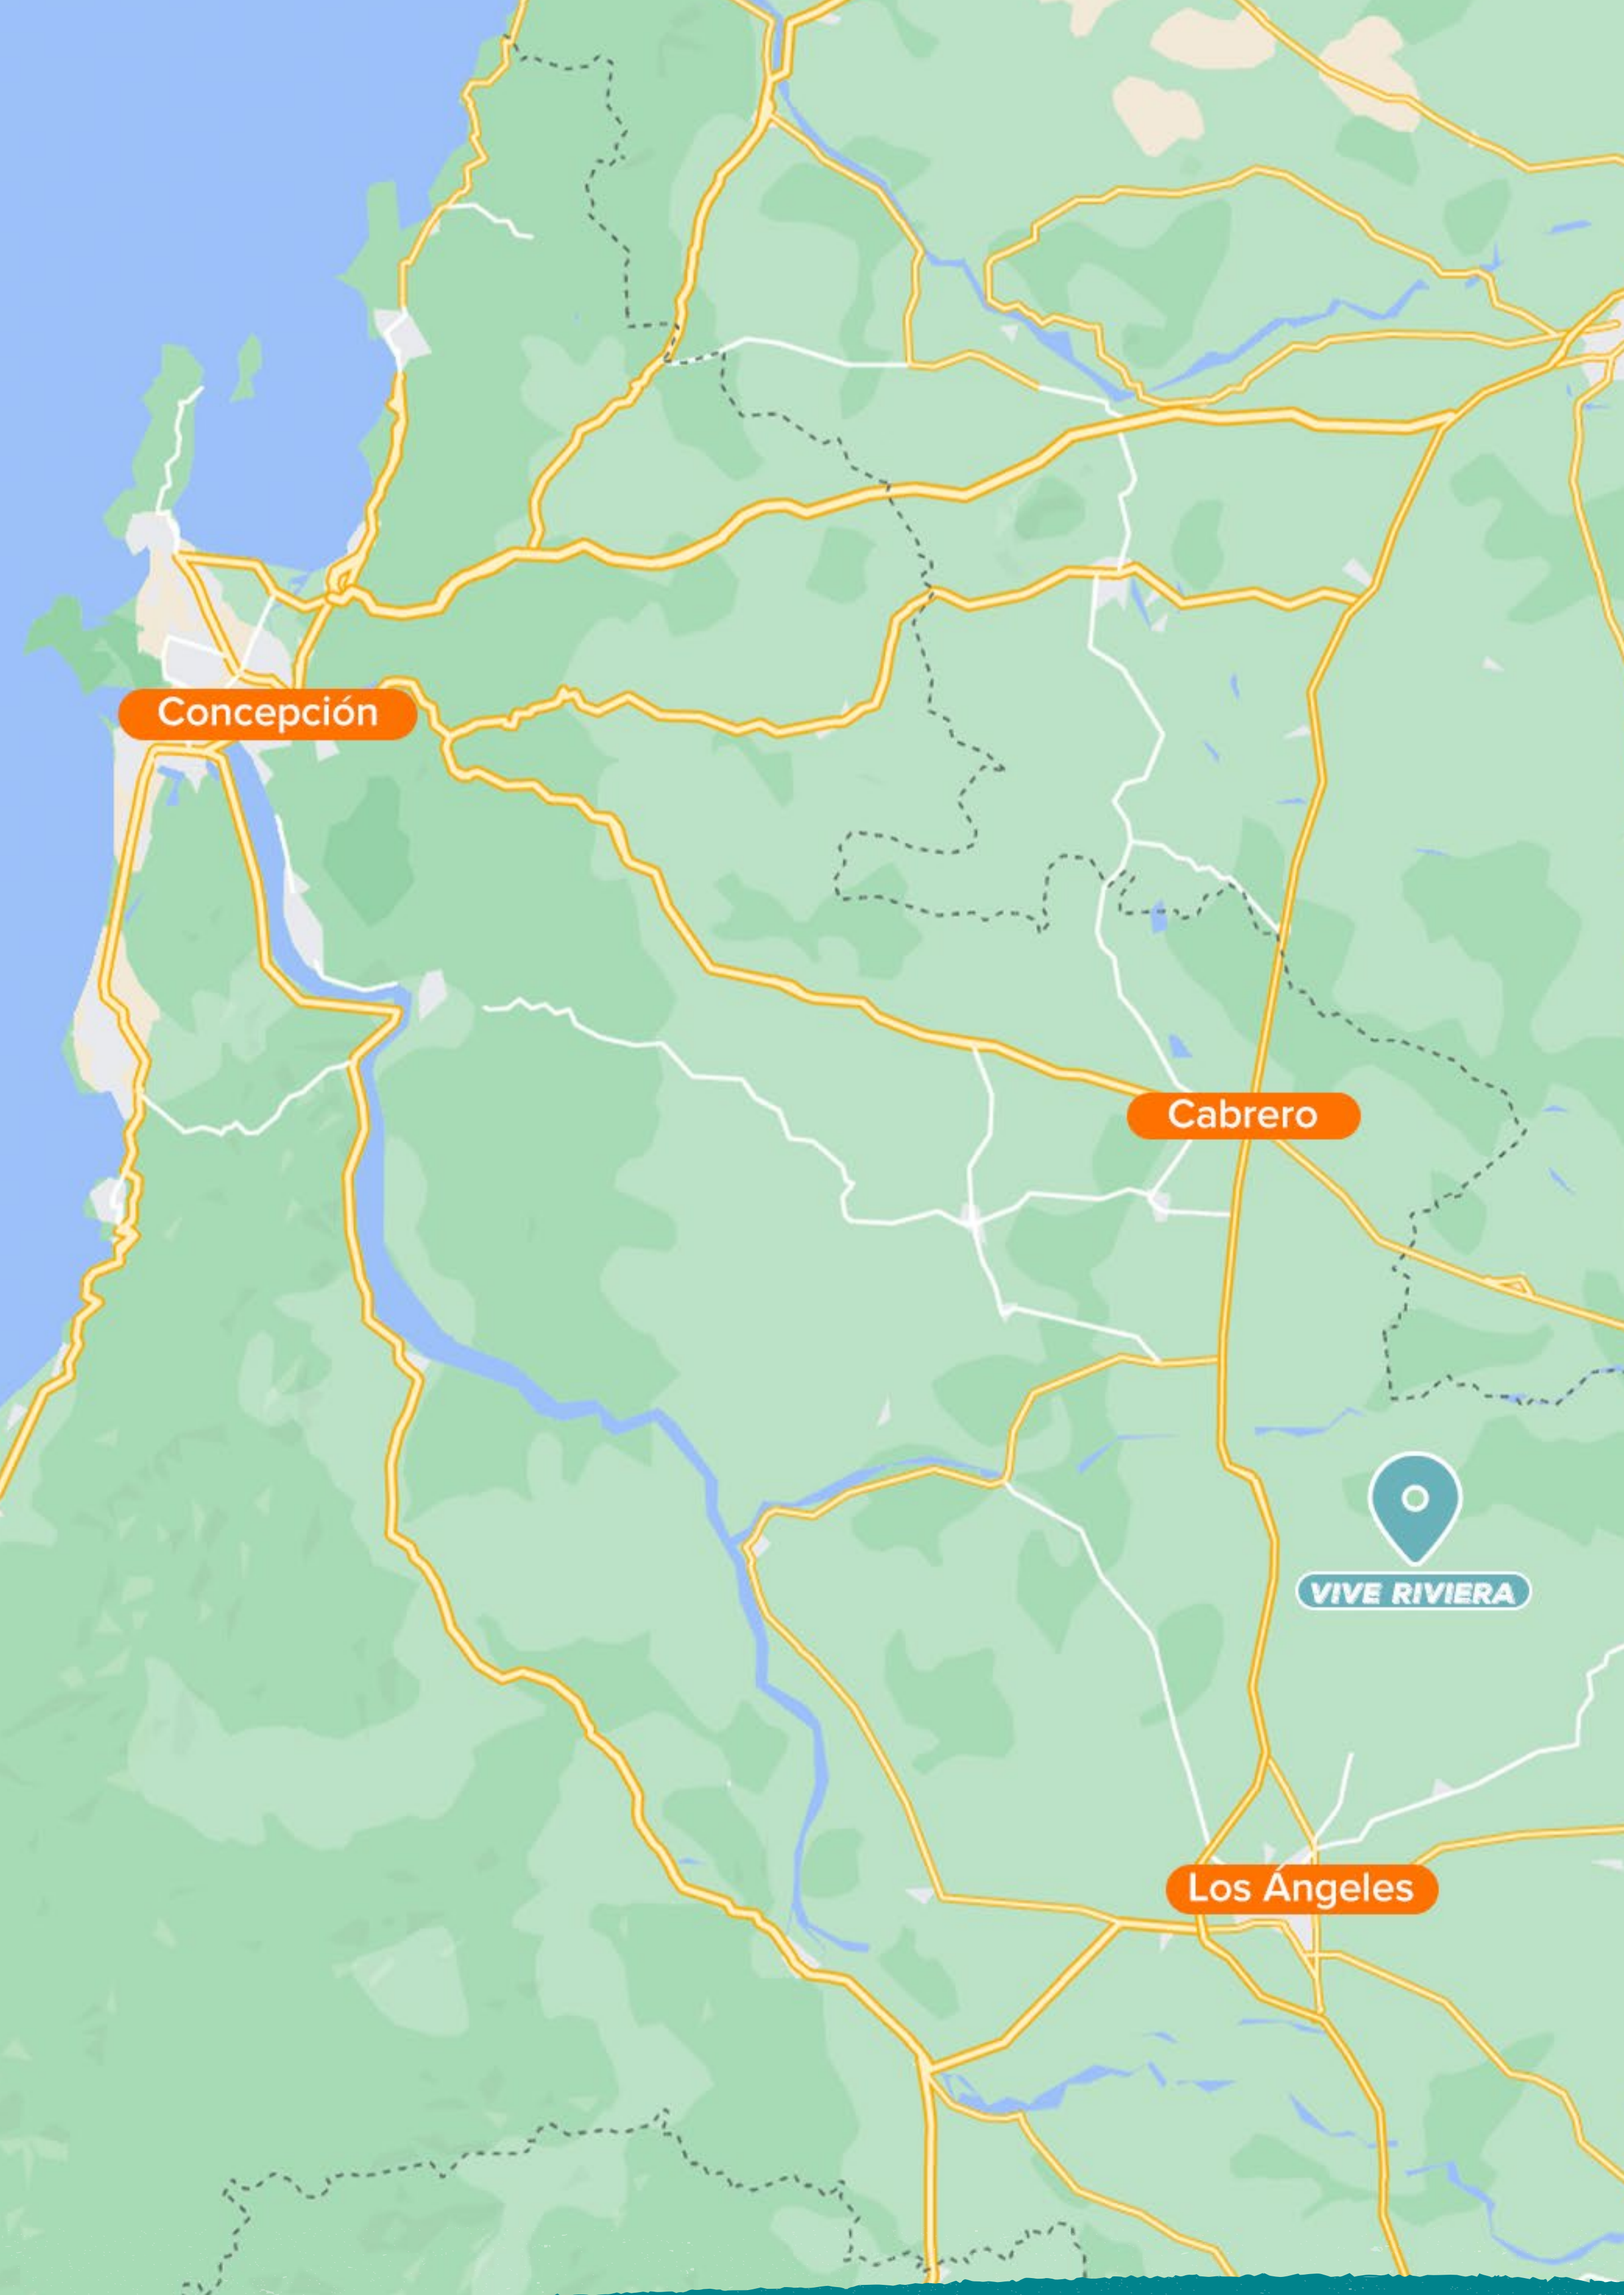

VIVE RIVIERA

Los Ángeles – Región del Bío Bío

VIVE RIVIERA

✓ Rol aprobado 📅 Entrega Inmediata 📏 Parcelas 5000 m²

Parcelas ubicadas camino a Los Ángeles,
a 5 minutos de la carretera 5 Sur.

Terrenos listos para escriturar con factibilidad
de luz y agua.

¡Agenda tu visita cualquier día de la semana!

CONECTIVIDAD

13 MIN
SANTA CLARA

30 MIN
LOS ÁNGELES

60 MIN
CABRERO

1 H 40 MIN
CONCEPCIÓN

ENCUENTRA UNA PARCELA DISPONIBLE

TURISMO

 40 MIN **LAGUNA LAS MELLIZAS - LOS ÁNGELES**

 50 MIN **SALTO DEL LAJA - CABRERO**

 2 HORAS **VOLCÁN ANTUCO - LOS ÁNGELES**

VIVE RIVIERA

VIVE RIVIERA

VIVE RIVIERA

VIVE RIVIERA

VIVE RIVIERA