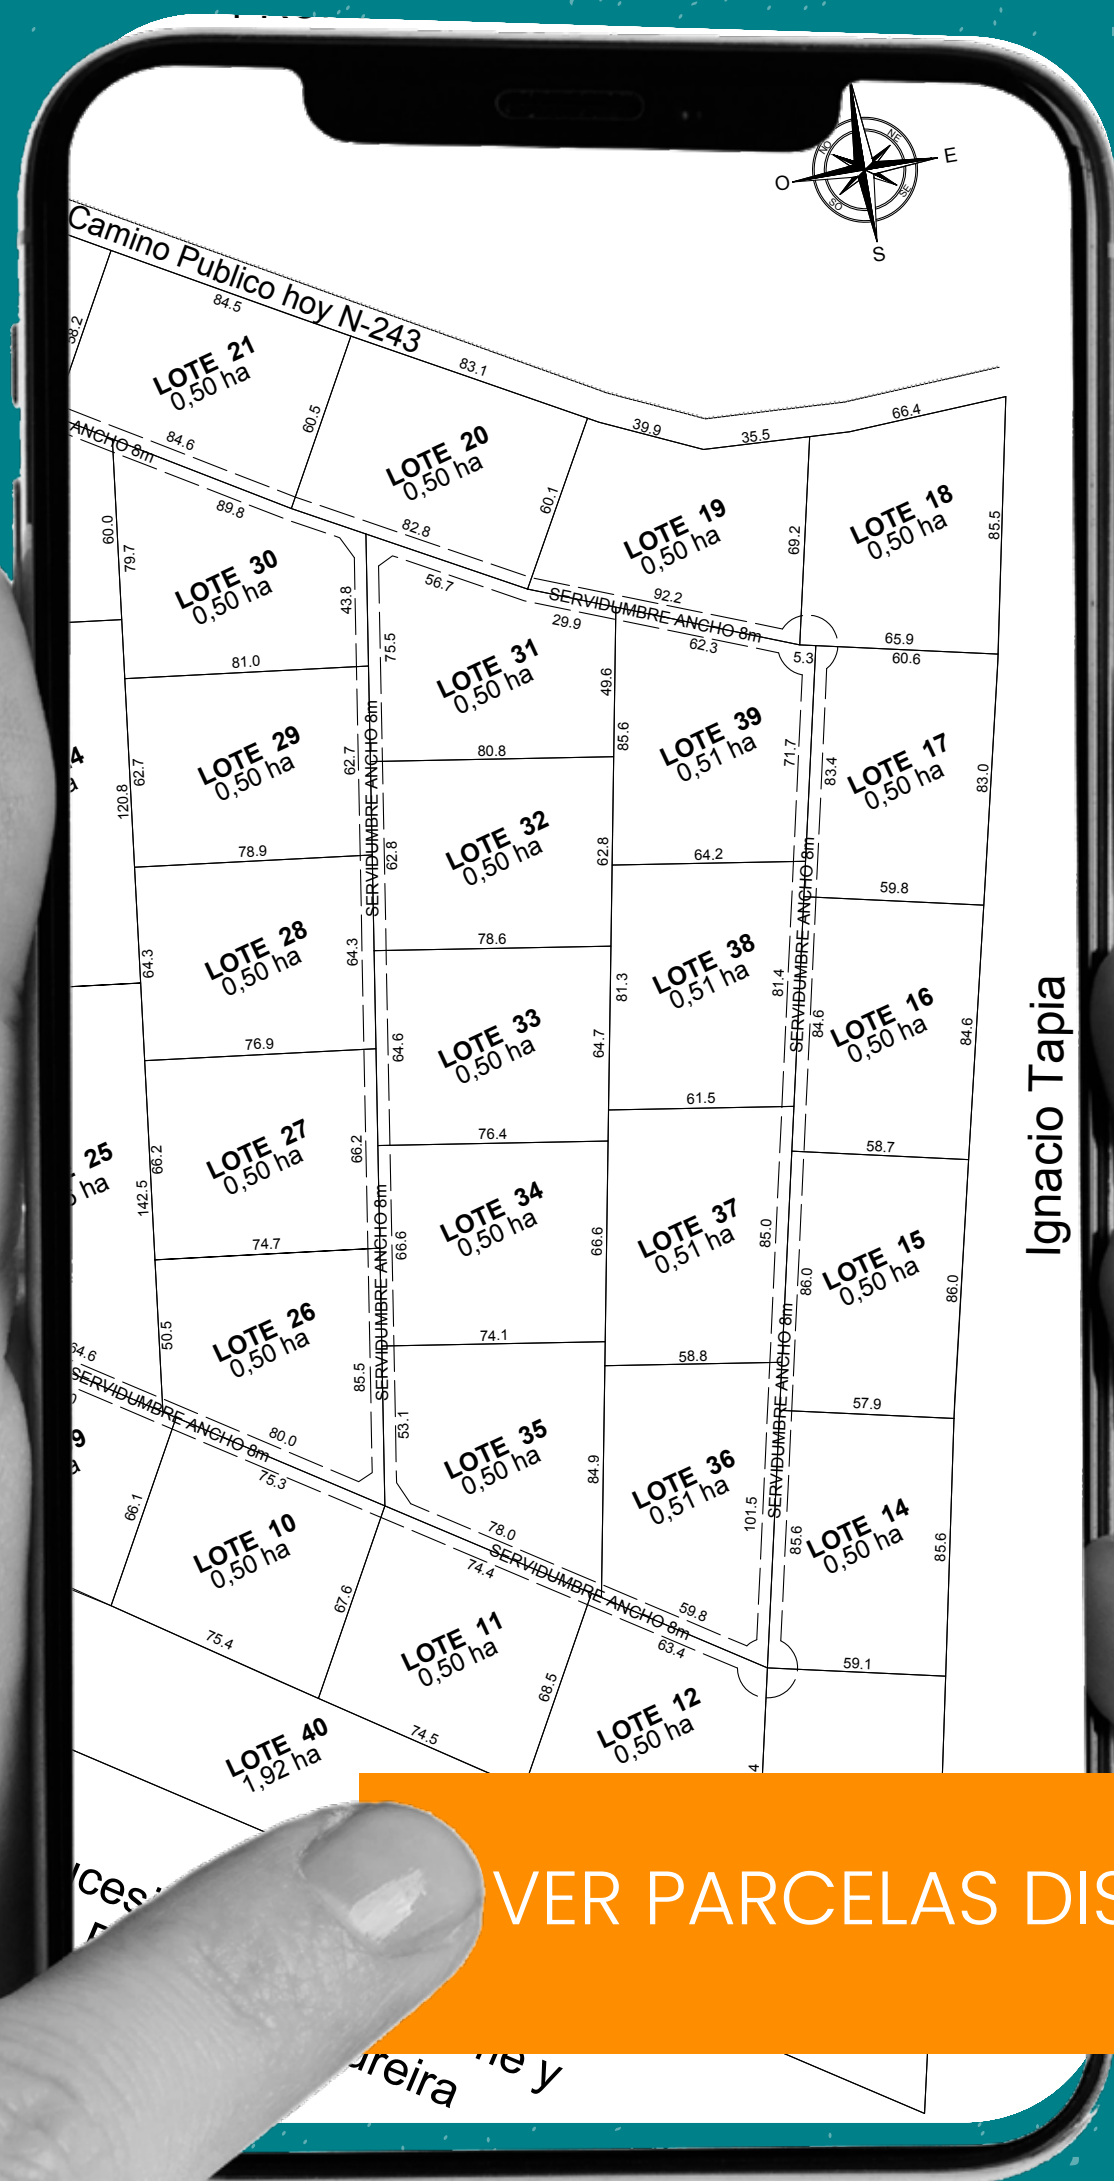

VIVE RIVIERA

Los Ángeles – Región del Bío Bío

VIVE RIVIERA

✓ Rol aprobado 📅 Entrega Inmediata 📏 Parcelas 5000 m²

Parcelas ubicadas camino a Los Ángeles,
a 5 minutos de la carretera 5 Sur.

Terrenos listos para escriturar con factibilidad
de luz y agua.

¡Agenda tu visita cualquier día de la semana!

CONECTIVIDAD

13 MIN
SANTA CLARA

30 MIN
LOS ÁNGELES

60 MIN
CABRERO

1 H 40 MIN
CONCEPCIÓN

ENCUENTRA UNA PARCELA DISPONIBLE

TURISMO

 40 MIN **LAGUNA LAS MELLIZAS - LOS ÁNGELES**

 50 MIN **SALTO DEL LAJA - CABRERO**

 2 HORAS **VOLCÁN ANTUCO - LOS ÁNGELES**

VIVE RIVIERA

VIVE RIVIERA

VIVE RIVIERA

VIVE RIVIERA

VIVE RIVIERA