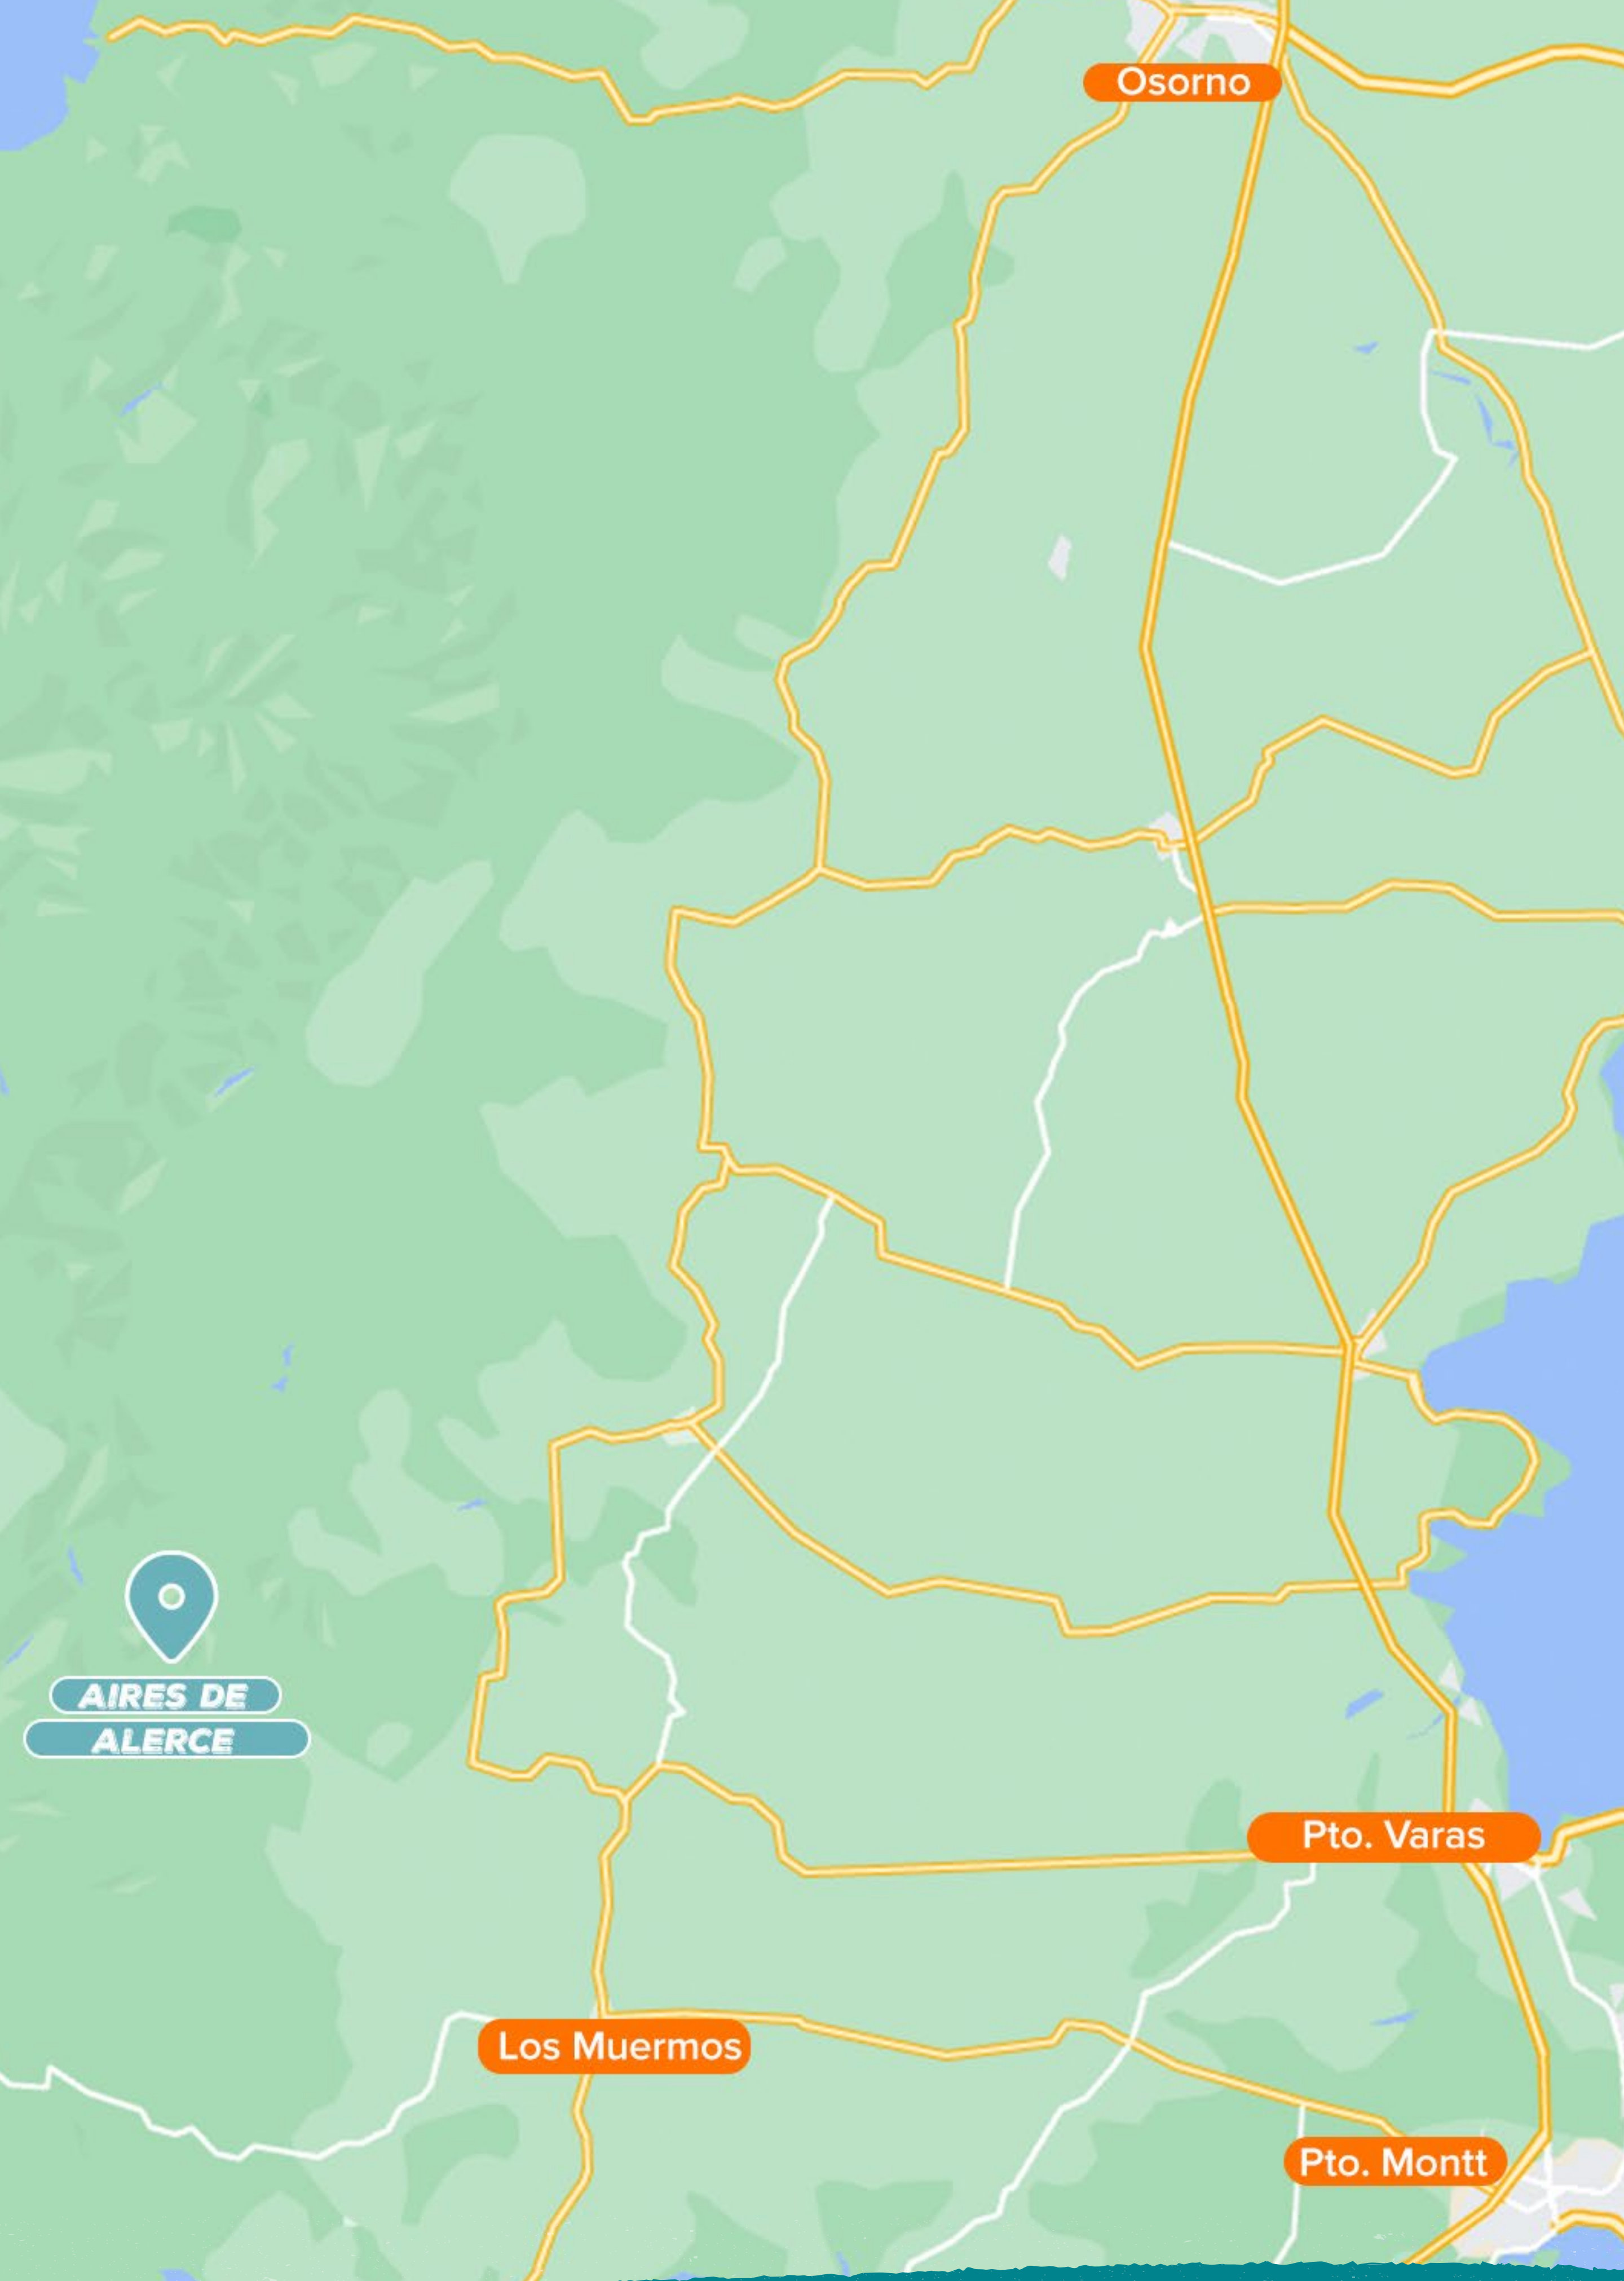

AIRES DE ALERCE

Los Muermos – Región de los Lagos

AIRES DE ALERCE

✓ Rol aprobado 📅 Entrega Inmediata ↗️ Parcelas 5000 m²

Ubicadas en la comuna de los Muermos región de Los Lagos, **Aires de Alerce** es el proyecto ideal para conectarse con la naturaleza, Parcelas rodeadas de Alerces y vegetación nativa.

A solo 25 minutos de Los Muermos y 1 hora de puerto varas encuentra tu refugio en el sur con excelentes precios.

Agenda tu visita y ven a conocer estas parcelas

CONECTIVIDAD

25 MIN
LOS MUERMOS

1 HORA
PTO. VARAS

1 H 10 MIN
PTO. MONTT

7 H 37 MIN
CONCEPCIÓN

ENCUENTRA UNA PARCELA DISPONIBLE

VER PARCELAS DISPONIBLES

TURISMO

55 MIN **DUNAS DE HUA HUAR – LOS MUERMOS**

1 HORA **CALETA ESTAQUILLA – LOS MUERMOS**

1 HORAS **LAGO LLANQUIHUE – REGIÓN DE LOS LAGOS**