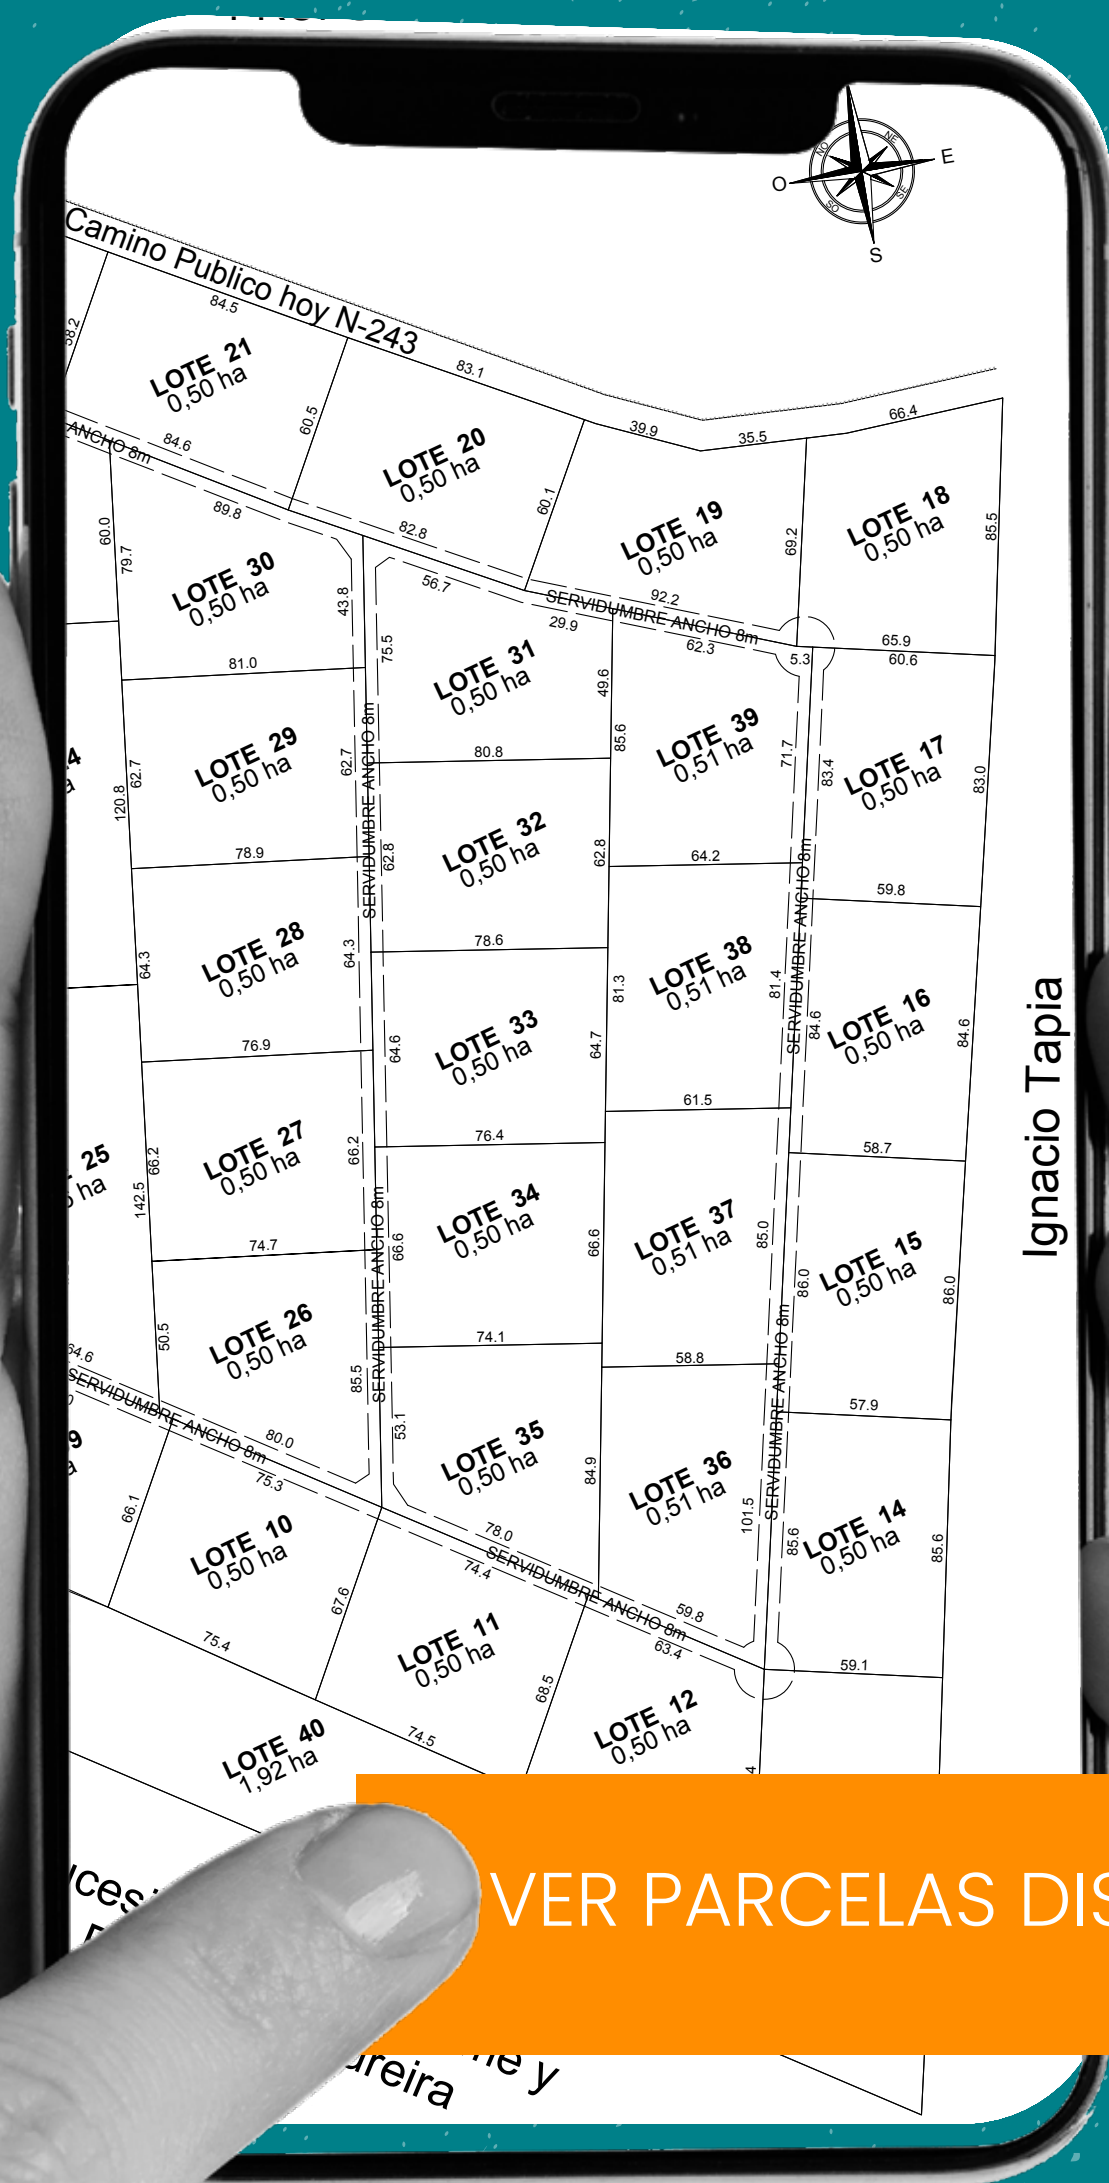

A solo 25 minutos de Los Muermos y 1 hora de puerto varas encuentra tu refugio en el sur con excelentes precios.

Agenda tu visita y ven a conocer estas parcelas

CONECTIVIDAD

25 MIN
LOS MUERMOS

1 HORA
PTO. VARAS

1 H 10 MIN
PTO. MONTT

7 H 37 MIN
CONCEPCIÓN

ENCUENTRA UNA PARCELA DISPONIBLE

VER PARCELAS DISPONIBLES

TURISMO

55 MIN **DUNAS DE HUA HUAR – LOS MUERMOS**

1 HORA **CALETA ESTAQUILLA – LOS MUERMOS**

1 HORAS **LAGO LLANQUIHUE – REGIÓN DE LOS LAGOS**