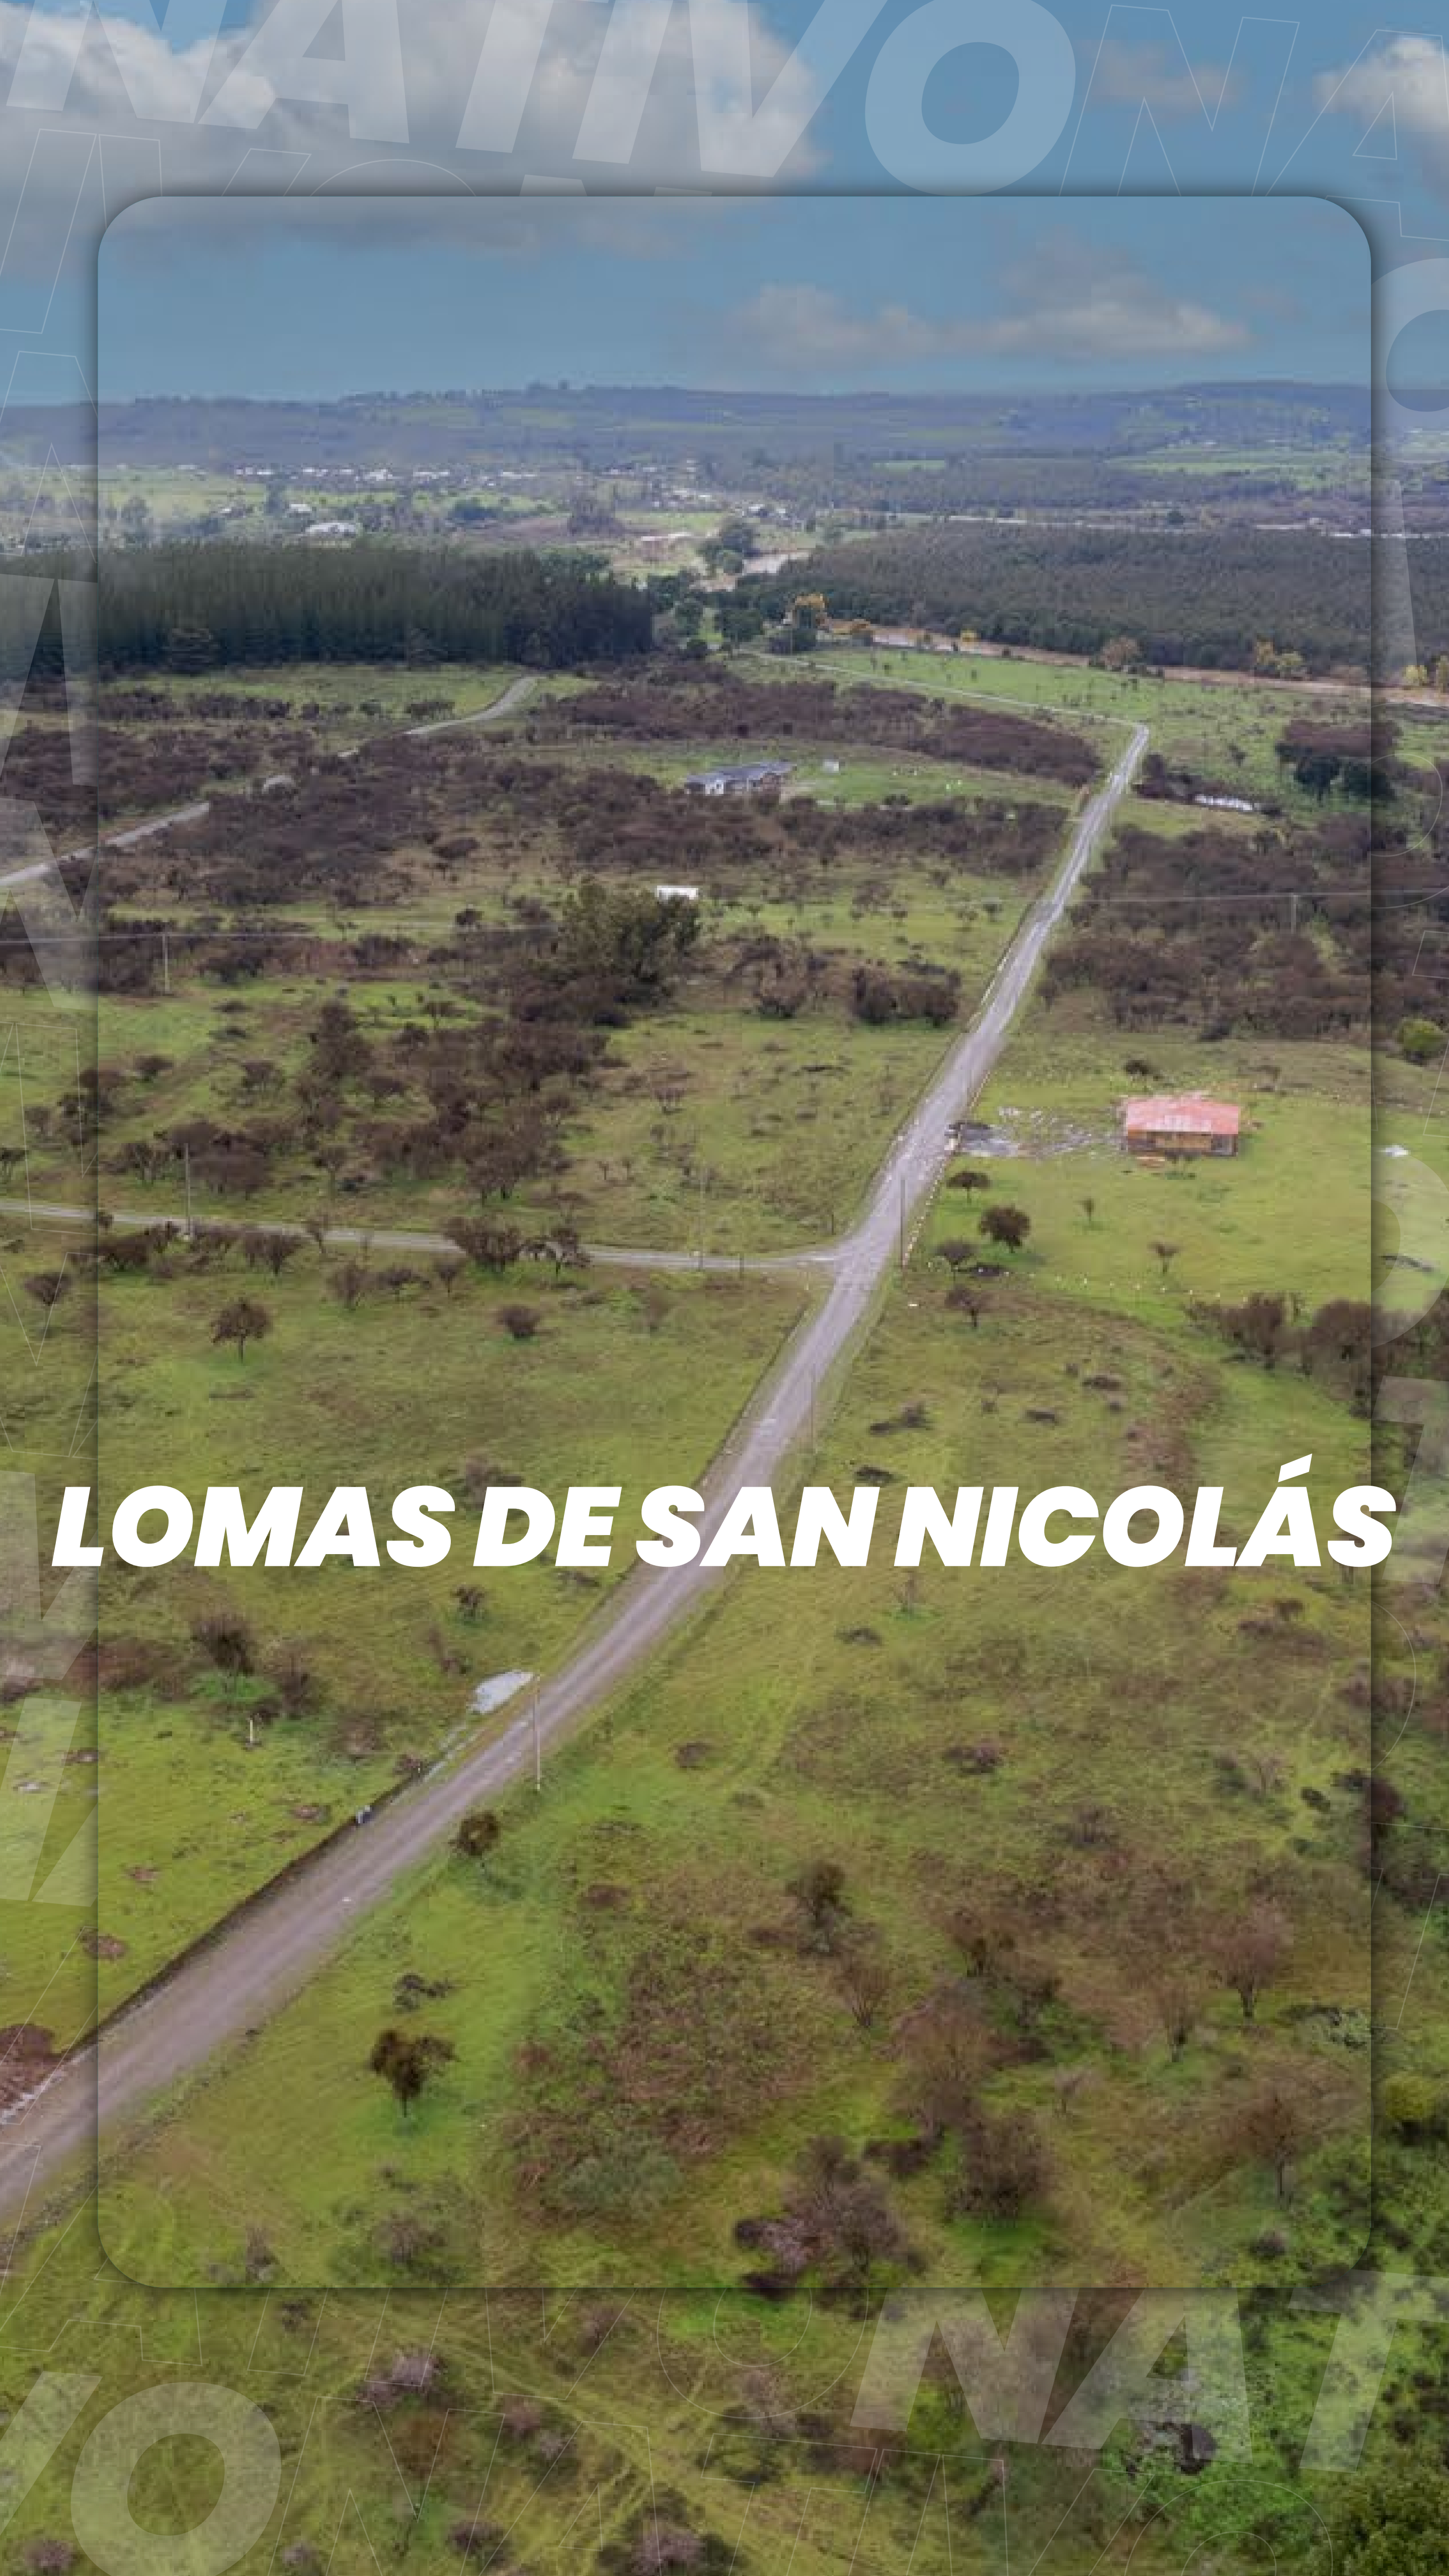

LOMAS DE SAN NICOLÁS