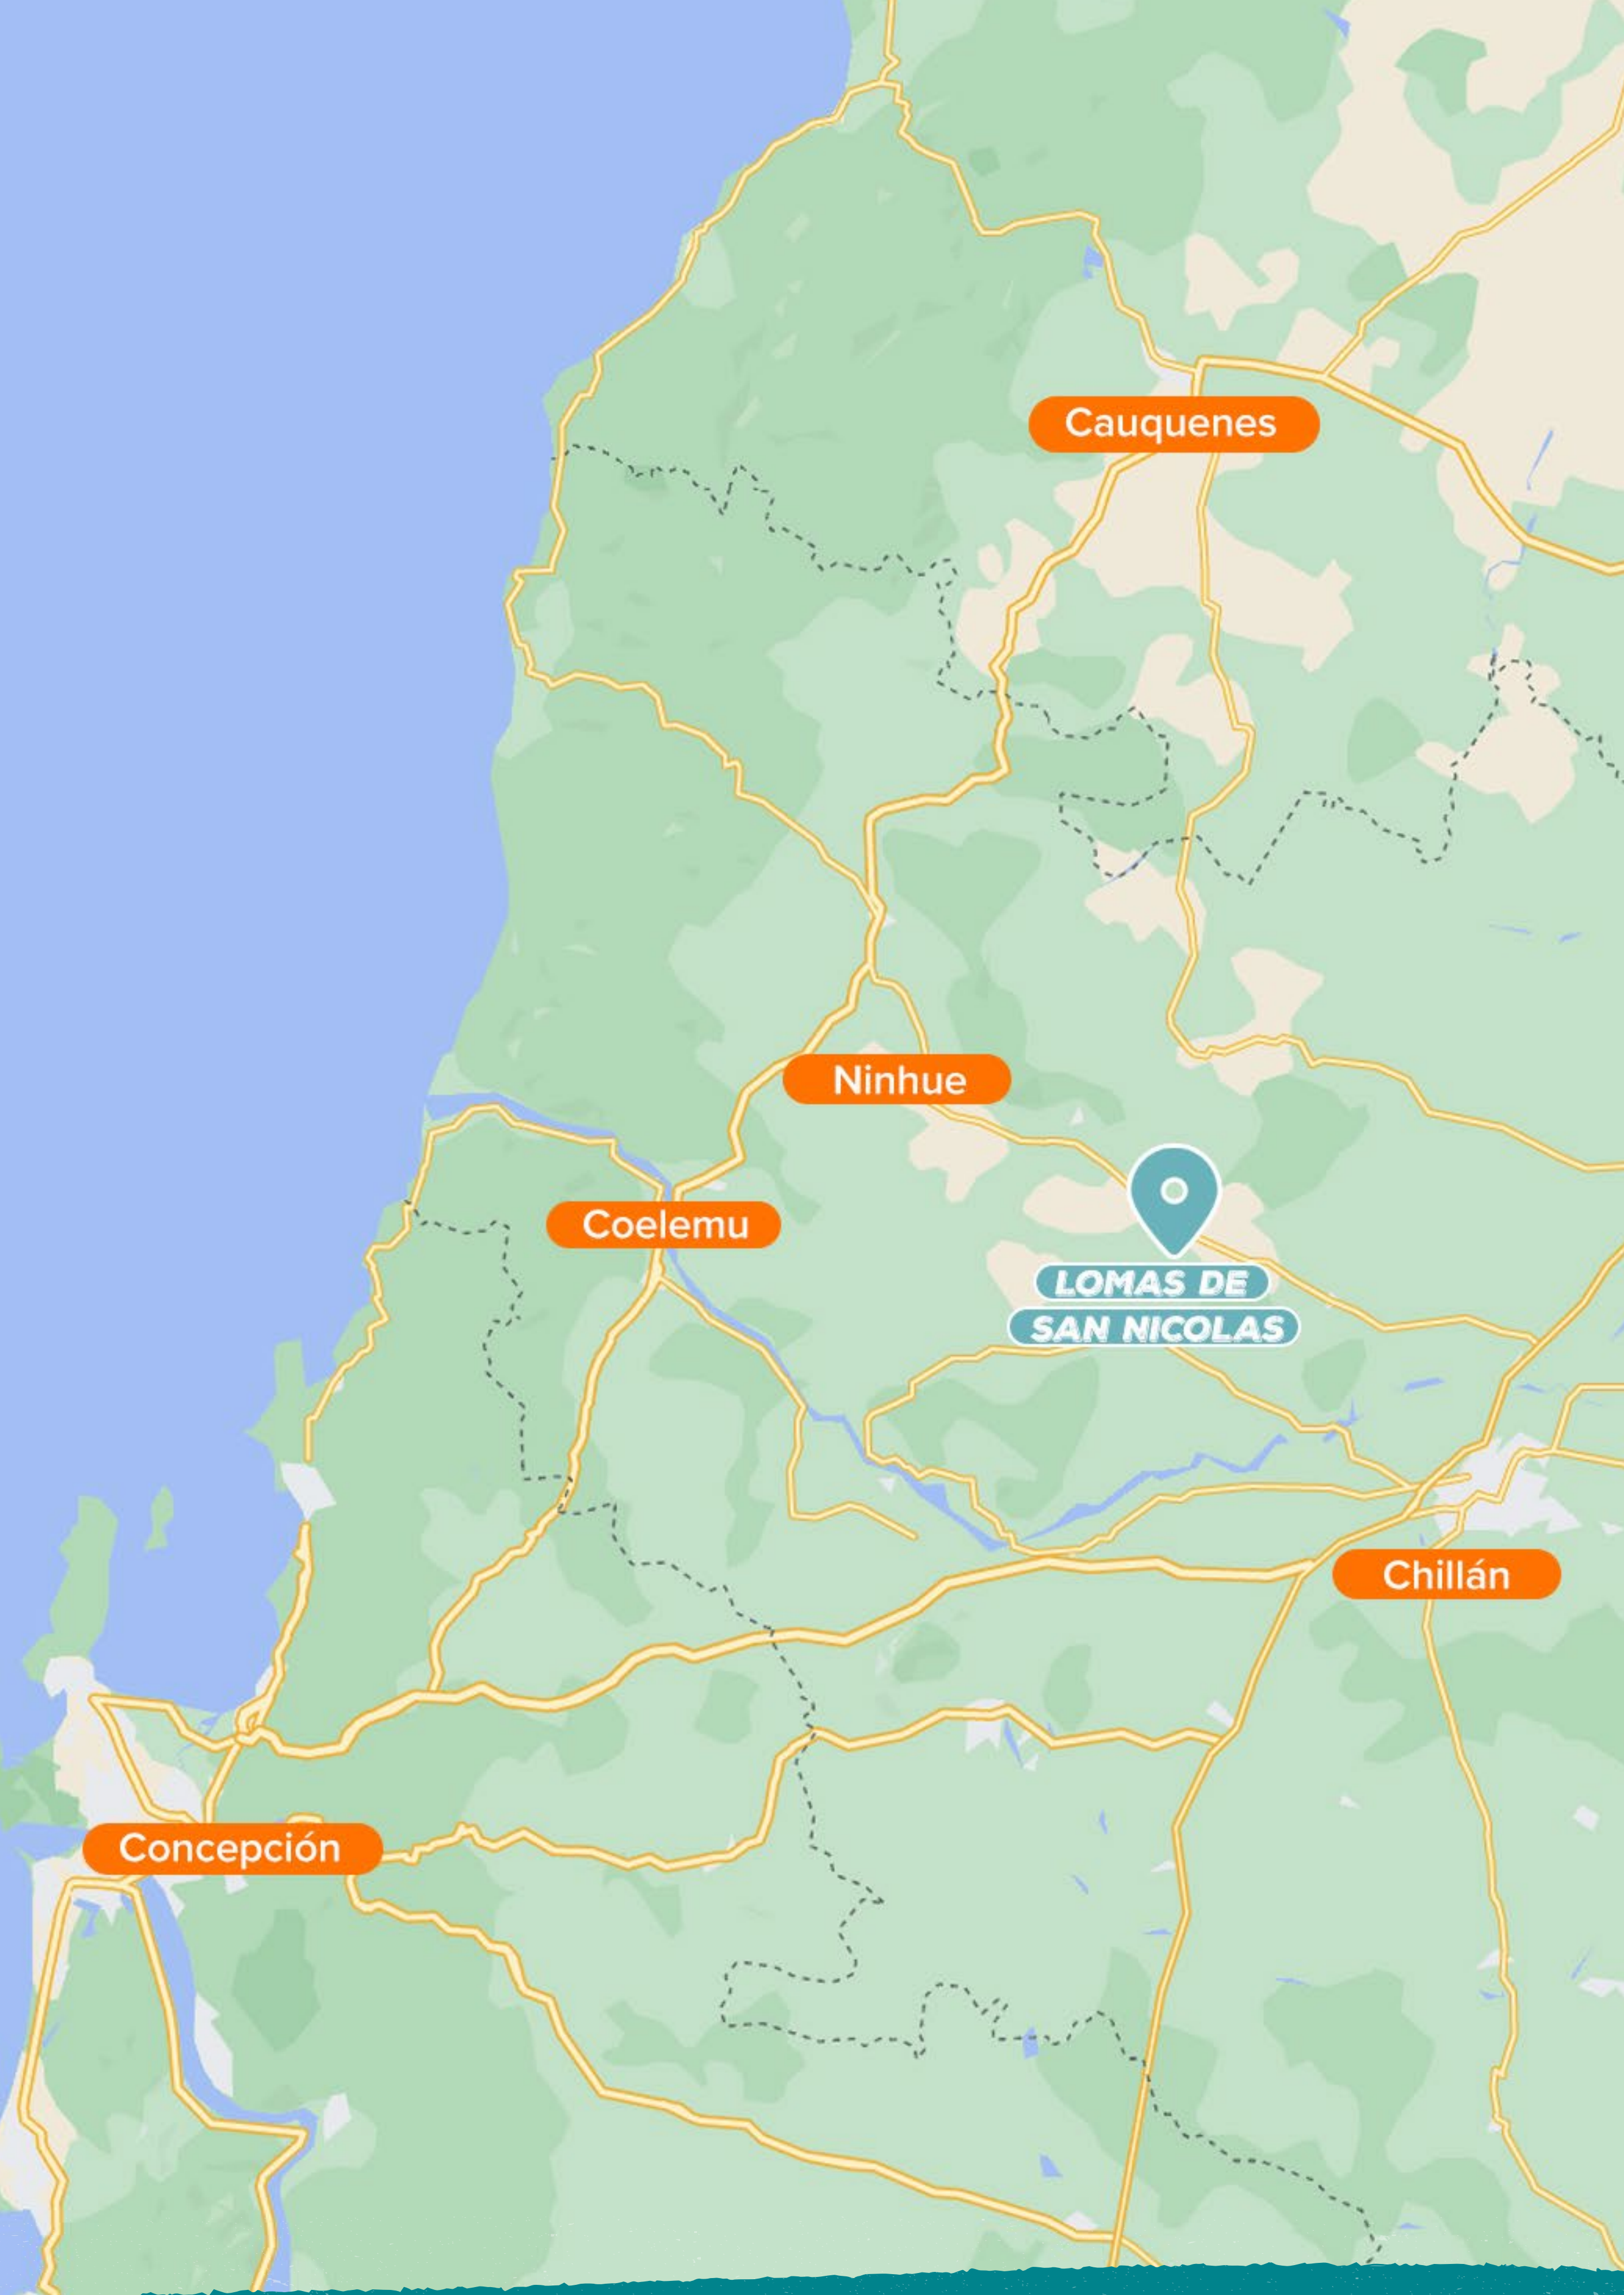

# **LOMAS DE SAN NICOLÁS**

San Nicolás– Región de Ñuble

# LOMAS DE SAN NICOLÁS

✓ Rol aprobado 📅 Entrega Inmediata ↗ Parcelas 5000 m<sup>2</sup>

**Lomas de San Nicolás**, parcelas ubicadas en la región del Ñuble a **solo 30 minutos de Chillán** y a 10 minutos de la plaza de San Nicolás. Parcelas aprobadas por el SAG, con rol propio y **listas para su entrega.**

# CONECTIVIDAD

8MIN  
NINHUE

10MIN  
SAN NICOLÁS

30MIN  
CHILLÁN

1H 30MIN  
CONCEPCIÓN