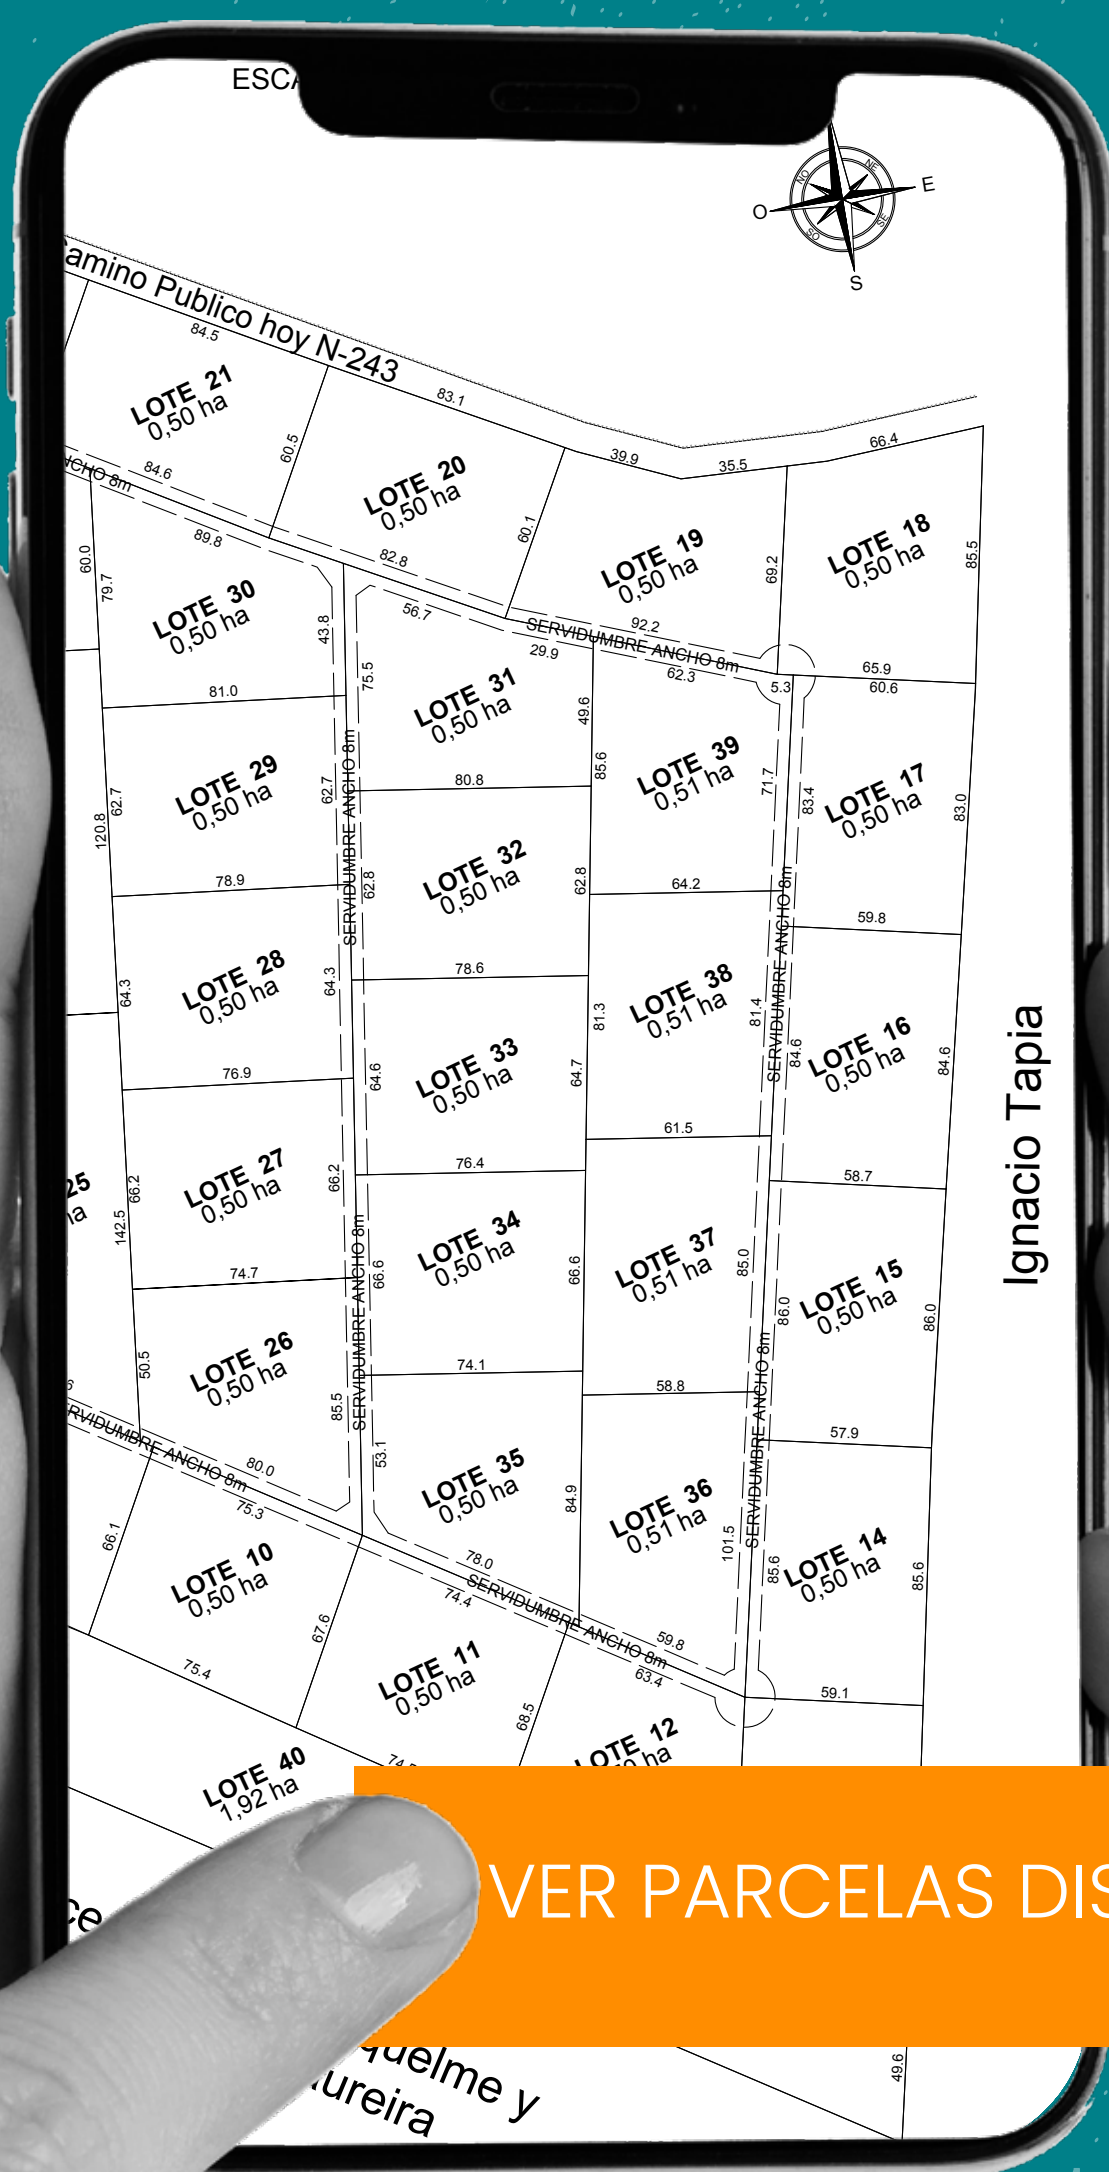

ENCUENTRA UNA PARCELA DISPONIBLE

VER PARCELAS DISPONIBLES