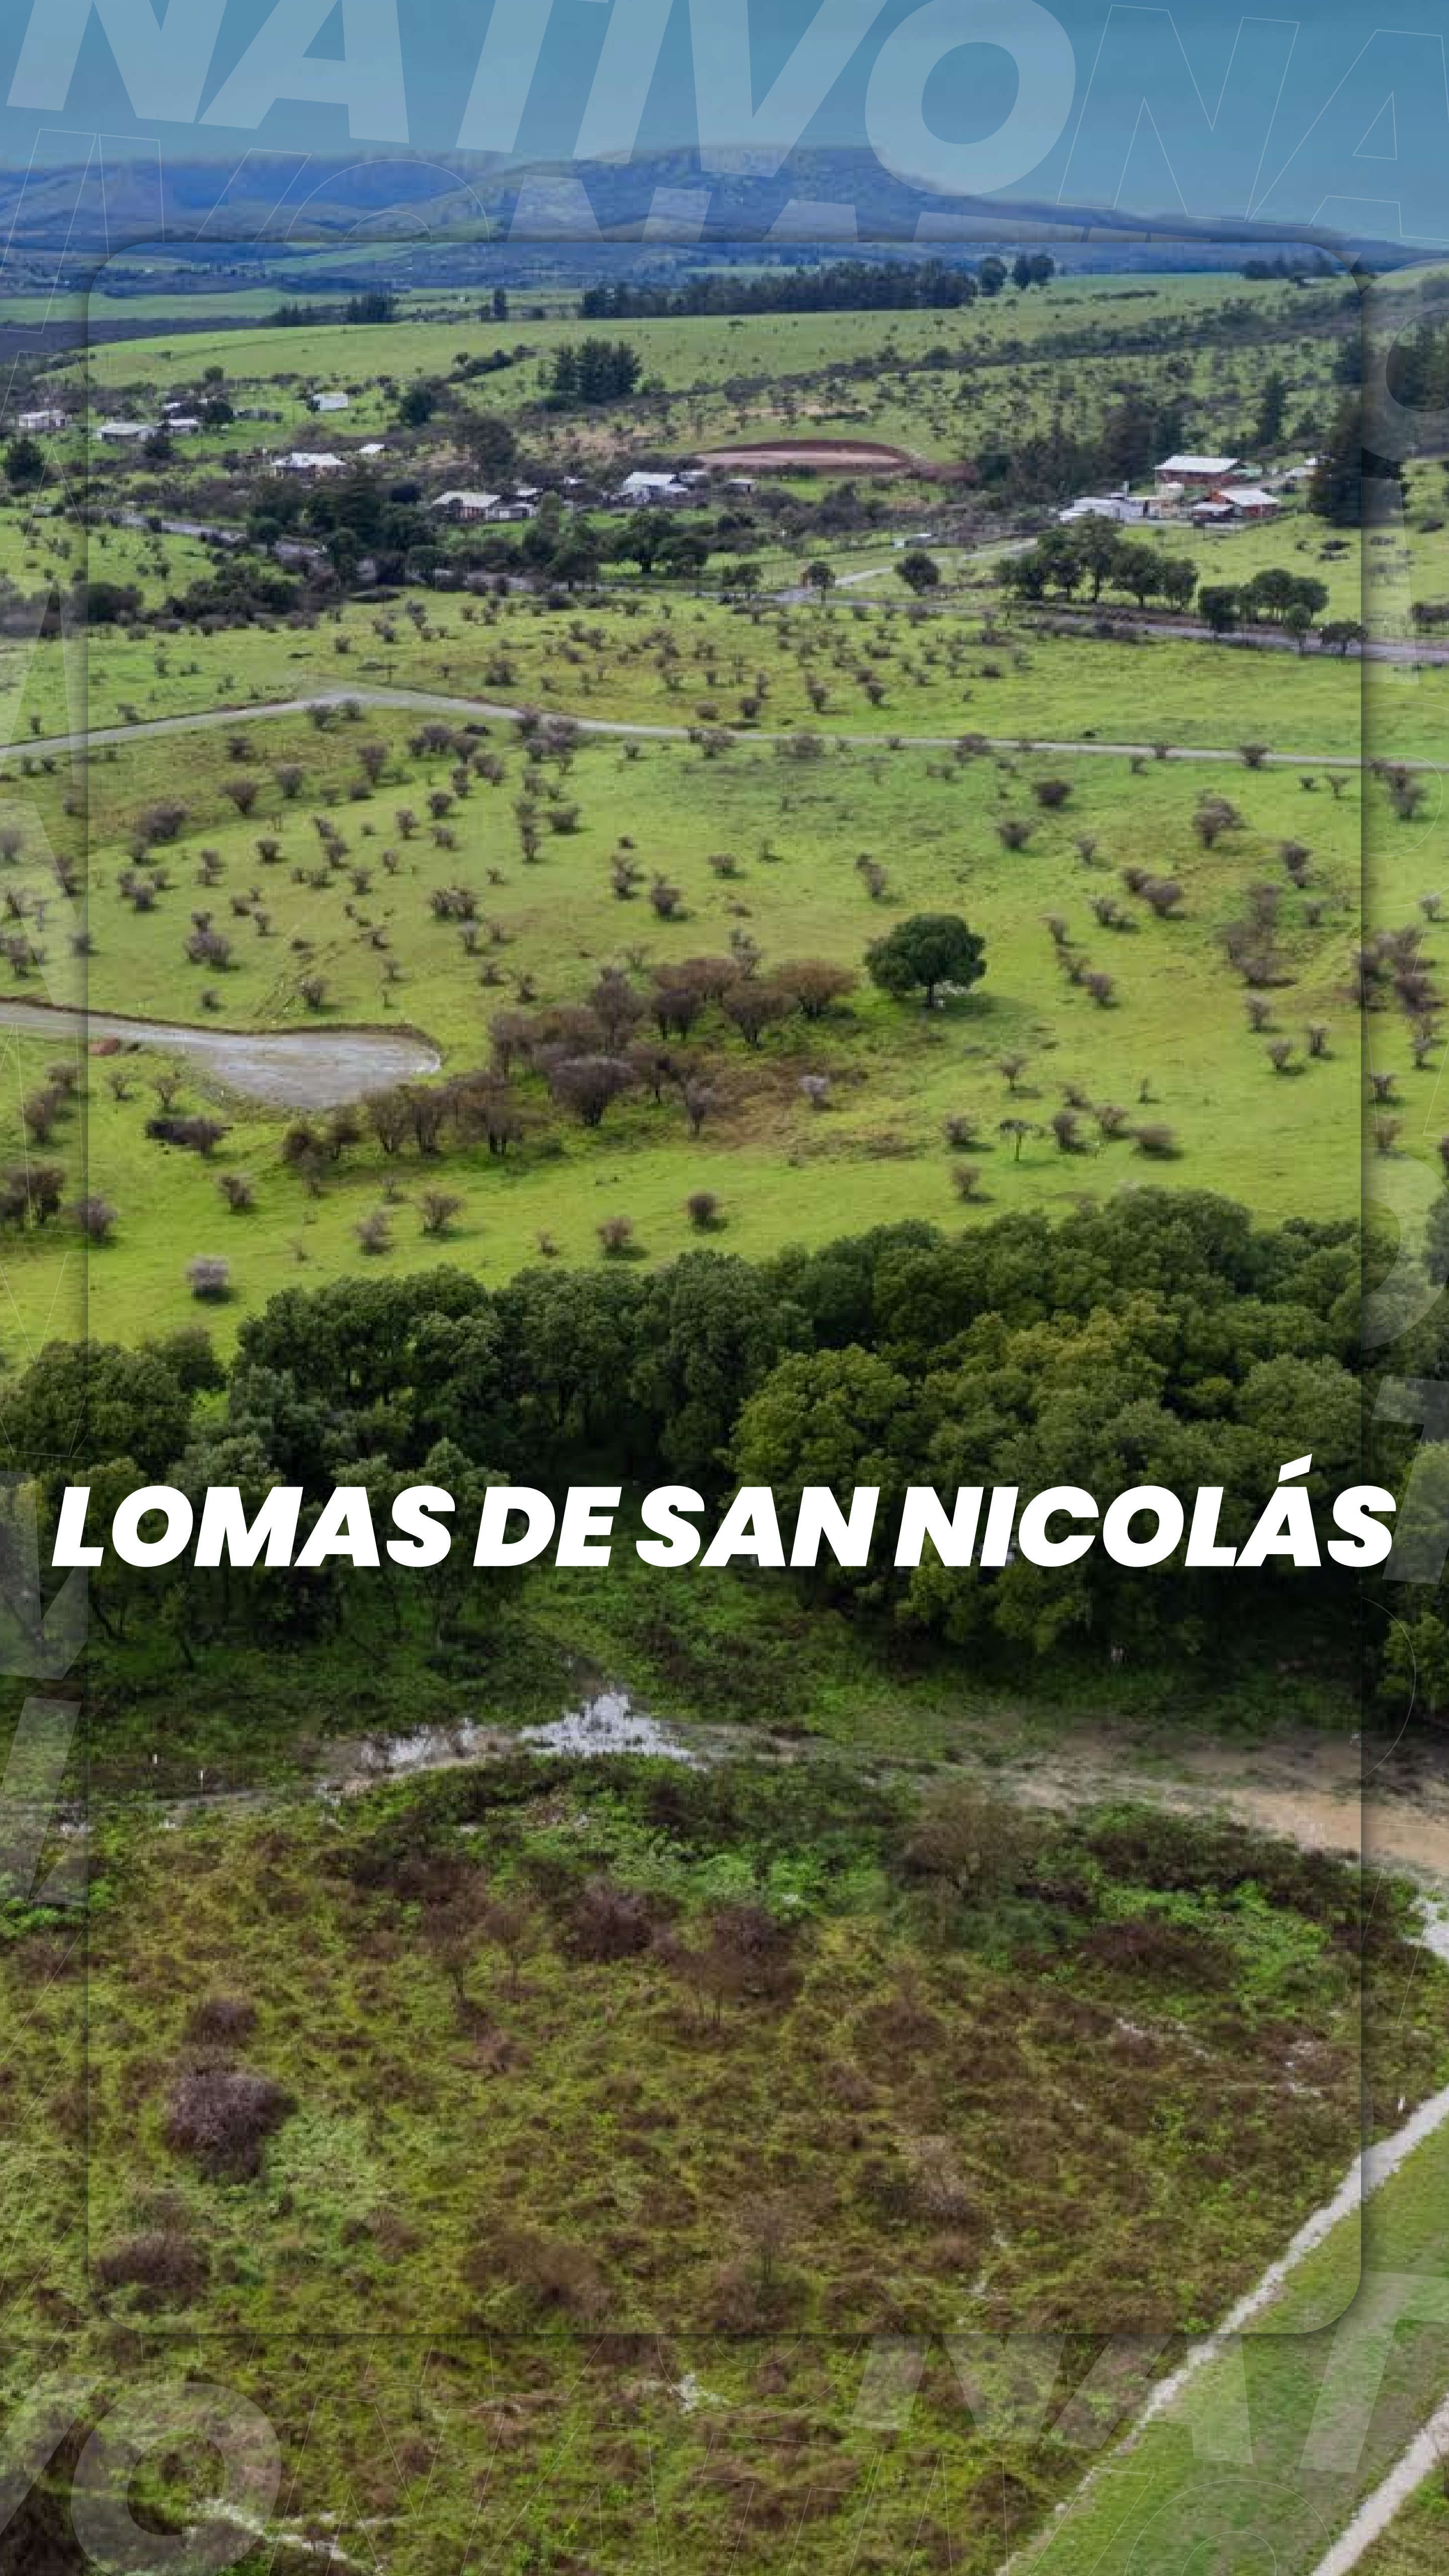

# LOMAS DE SAN NICOLÁS

✓ Rol aprobado 📅 Entrega Inmediata ↗ Parcelas 5000 m<sup>2</sup>

**Lomas de San Nicolás**, parcelas ubicadas en la región del Ñuble a **solo 30 minutos de Chillán** y a 10 minutos de la plaza de San Nicolás. Parcelas aprobadas por el SAG, con rol propio y **listas para su entrega.**

# TURISMO

10MIN **CUNA DE PRAT-NINHUE**

30MIN **CASCADA COIQUEN-QUIRIHUE**

60MIN **IGLESIA DE PIEDRA-COBQUECURA**

NATIVOMA