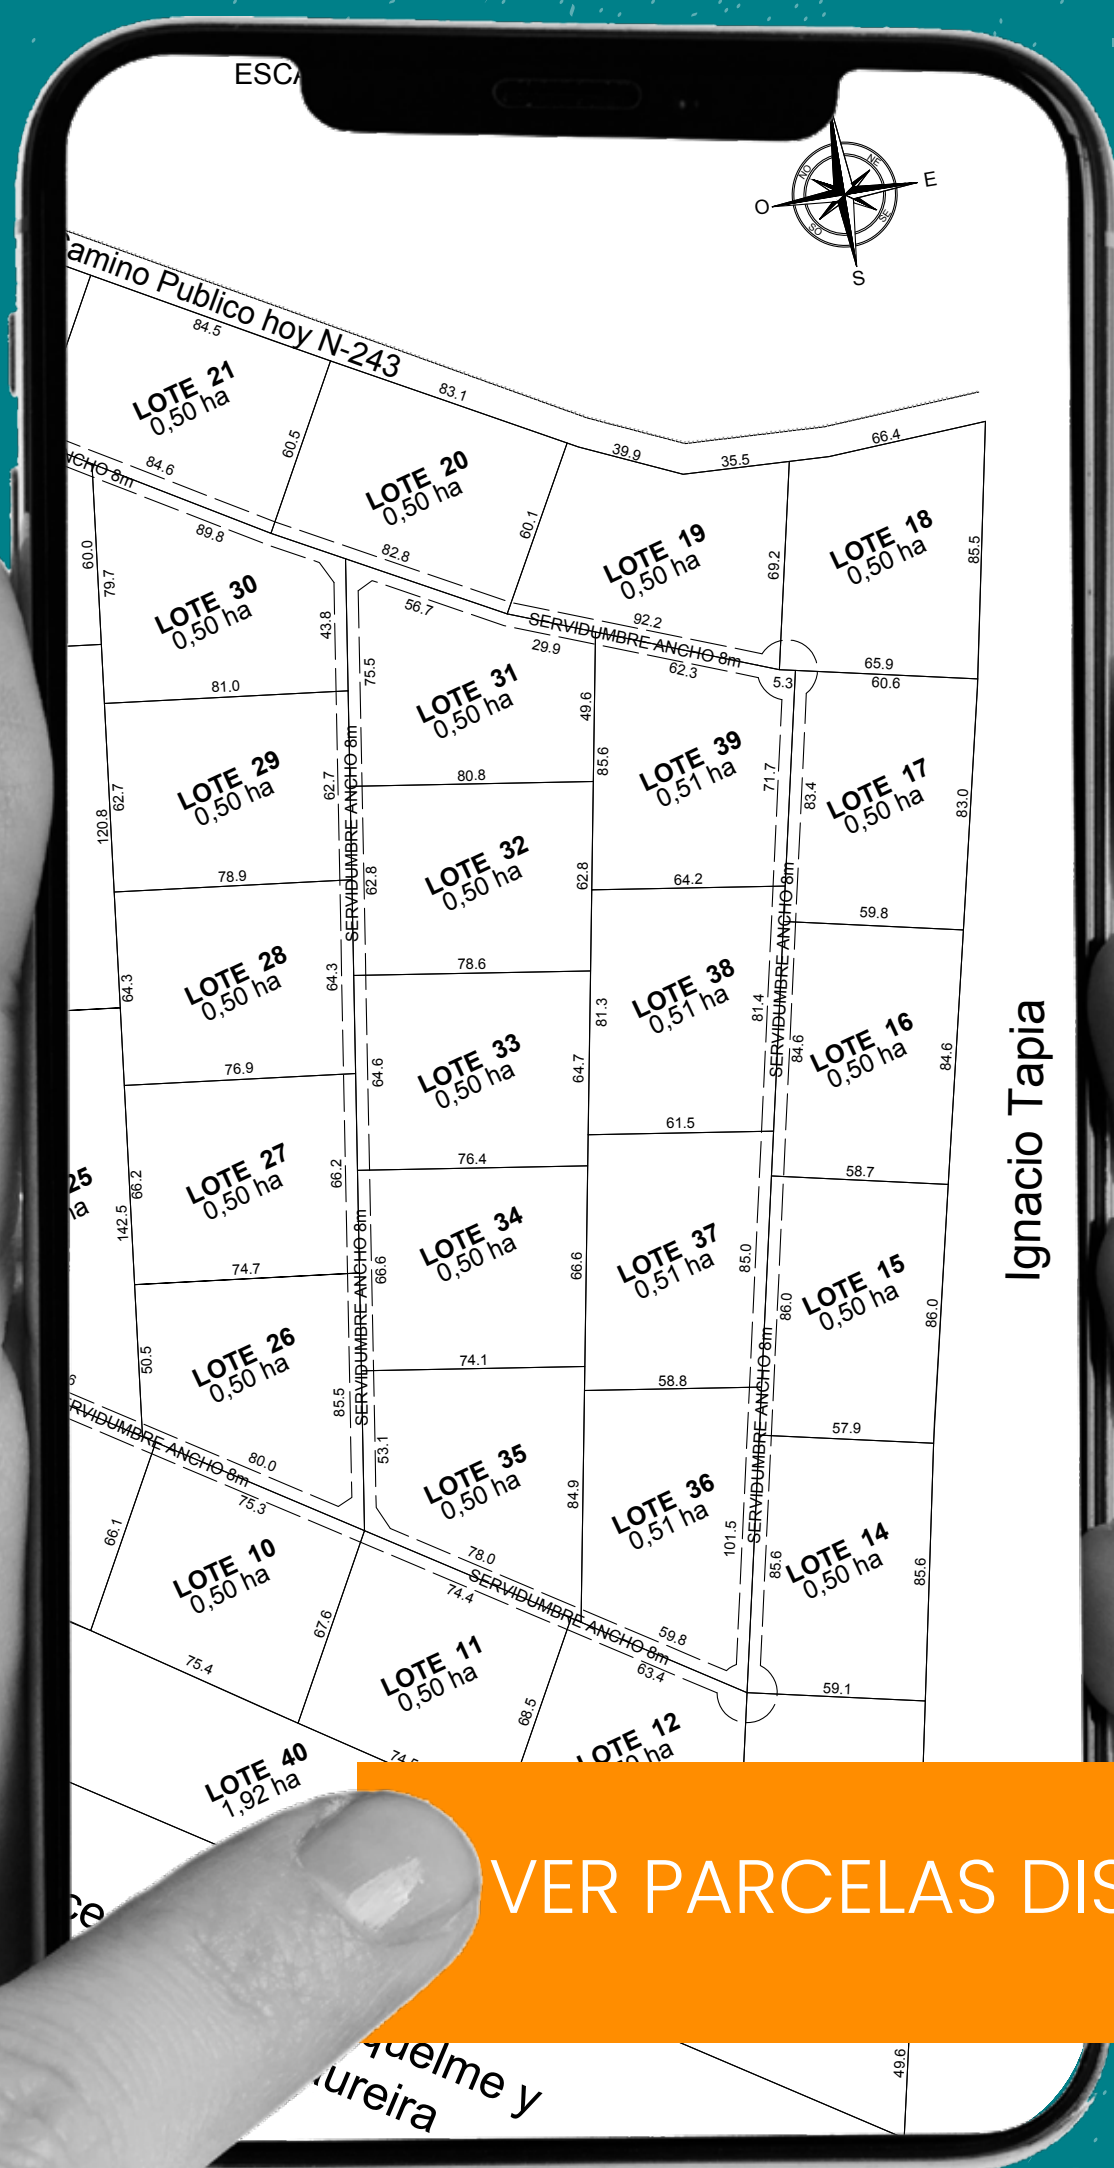

FUNDO NEWENKO

Yungay – Región de Ñuble

FUNDO NEWENKO

✓ Rol aprobado 📅 Entrega Inmediata 📏 Parcelas 5000 m²

Invierte en un terreno con excelente plusvalía, **Fundo Newenko etapa 2** ubicadas en Yungay región del Ñuble, **a solo 70 minutos de Concepción**, destacan por su excelente conectividad y paisajes cordilleranos.

¡Ven a conocerlas!

CONECTIVIDAD

10 MIN
CAMPANARIO

28 MIN
YUNGAY

1 H 15 MIN
CONCEPCIÓN

1 H 40 MIN
CHILLÁN

ENCUENTRA UNA PARCELA DISPONIBLE

VER PARCELAS DISPONIBLES

TURISMO

 17 MIN **SALTOS DEL ITATA - YUNGAY**

 45 MIN **SALTO DEL LAJA - REGIÓN DEL BÍO BÍO**

 1 HORA **VALLE LAS VACAS - YUNGAY**

FUNDO NEWENKO

FUNDO NEWENKO

FUNDO NEWENKO

FUNDO NEWENKO