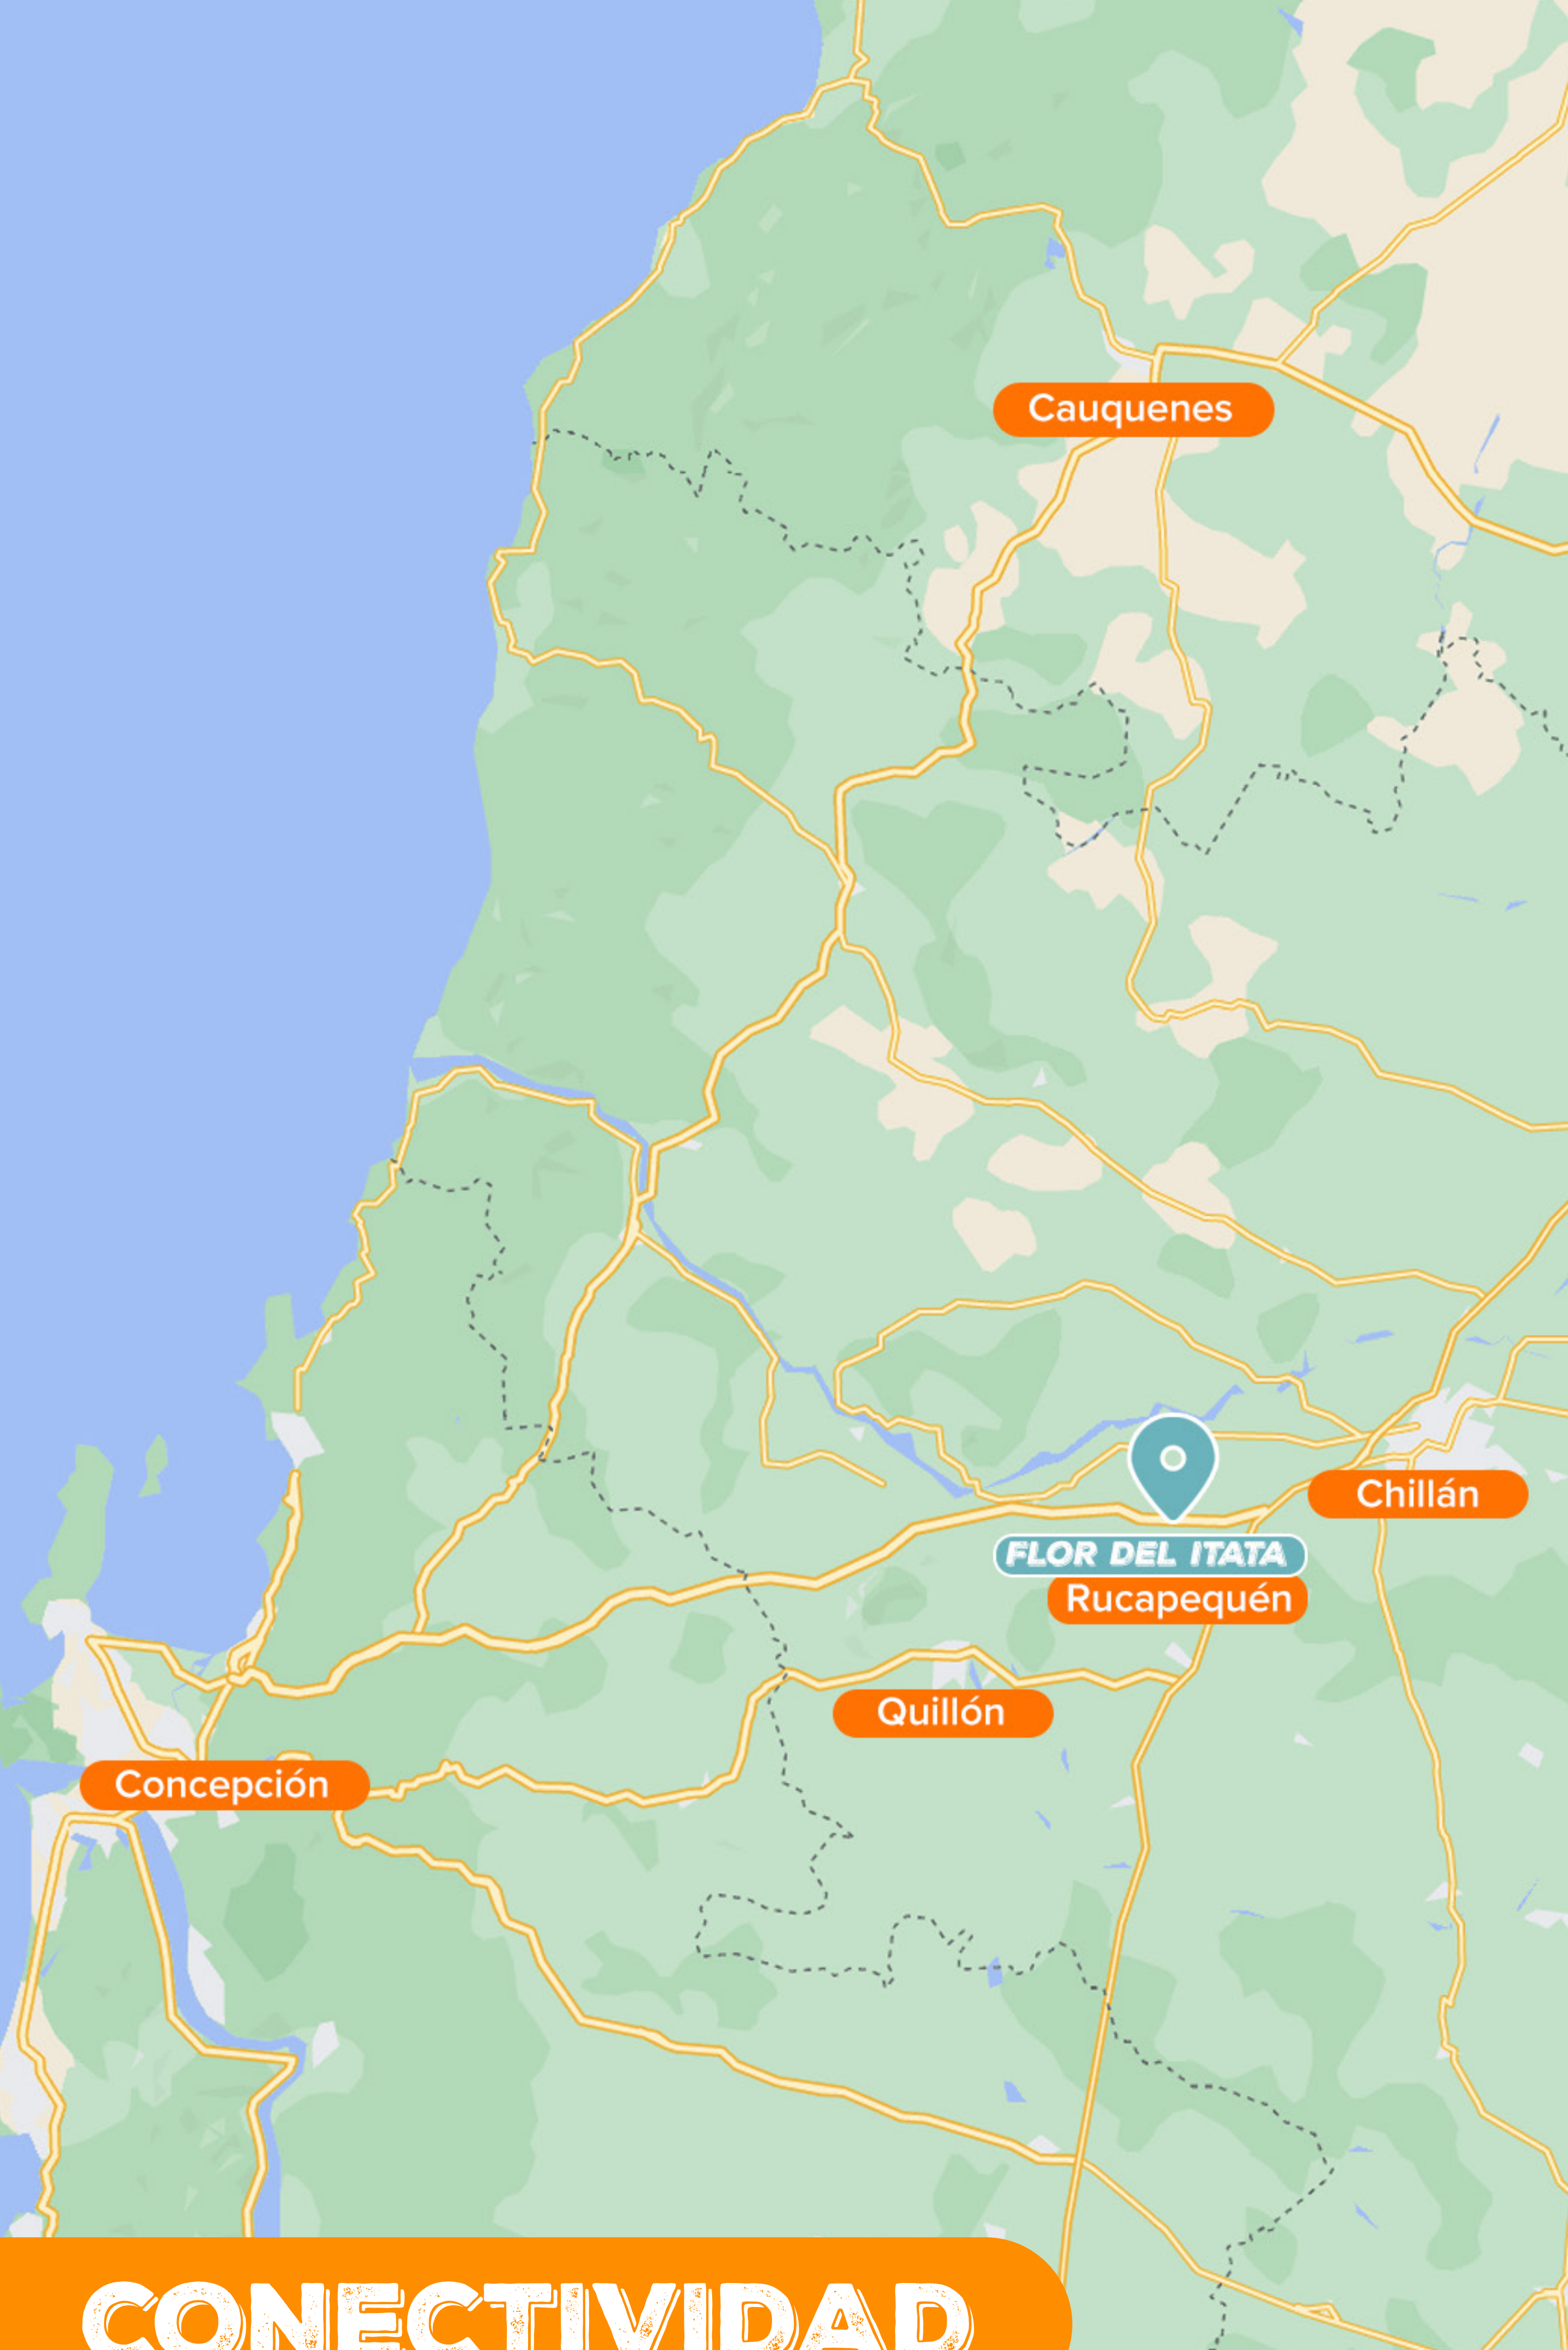

FLOR DEL ITATA

Rucapequén - Región de Ñuble

FLOR DEL ITATA

Descubre **Flor del Itata** parcelas ubicadas a 60 minutos de Concepción y 30 de Chillán con **entrega inmediata**. Más espacio para ti y tu familia en un terreno con excelente conectividad.

¡Agenda una vista y ven a conocerlas!

CONECTIVIDAD

5MIN
RUCAPEQUÉN

30MIN
CHILLÁN

30MIN
QUILLÓN

60MIN
CONCEPCIÓN

MASTER PLAN

TURISMO

 50 MIN MUSEO VIOLETA PARRA- SAN CARLOS

 43 MIN PARQUE ACUÁTICO ANTU - QUILLÓN

 1 HORA 30 MIN TERMAS DE CHILLÁN

FLOR DEL ITATA

FLOR DEL ITATA

FLOR DEL ITATA

FLOR DEL ITATA

FLOR DEL ITATA