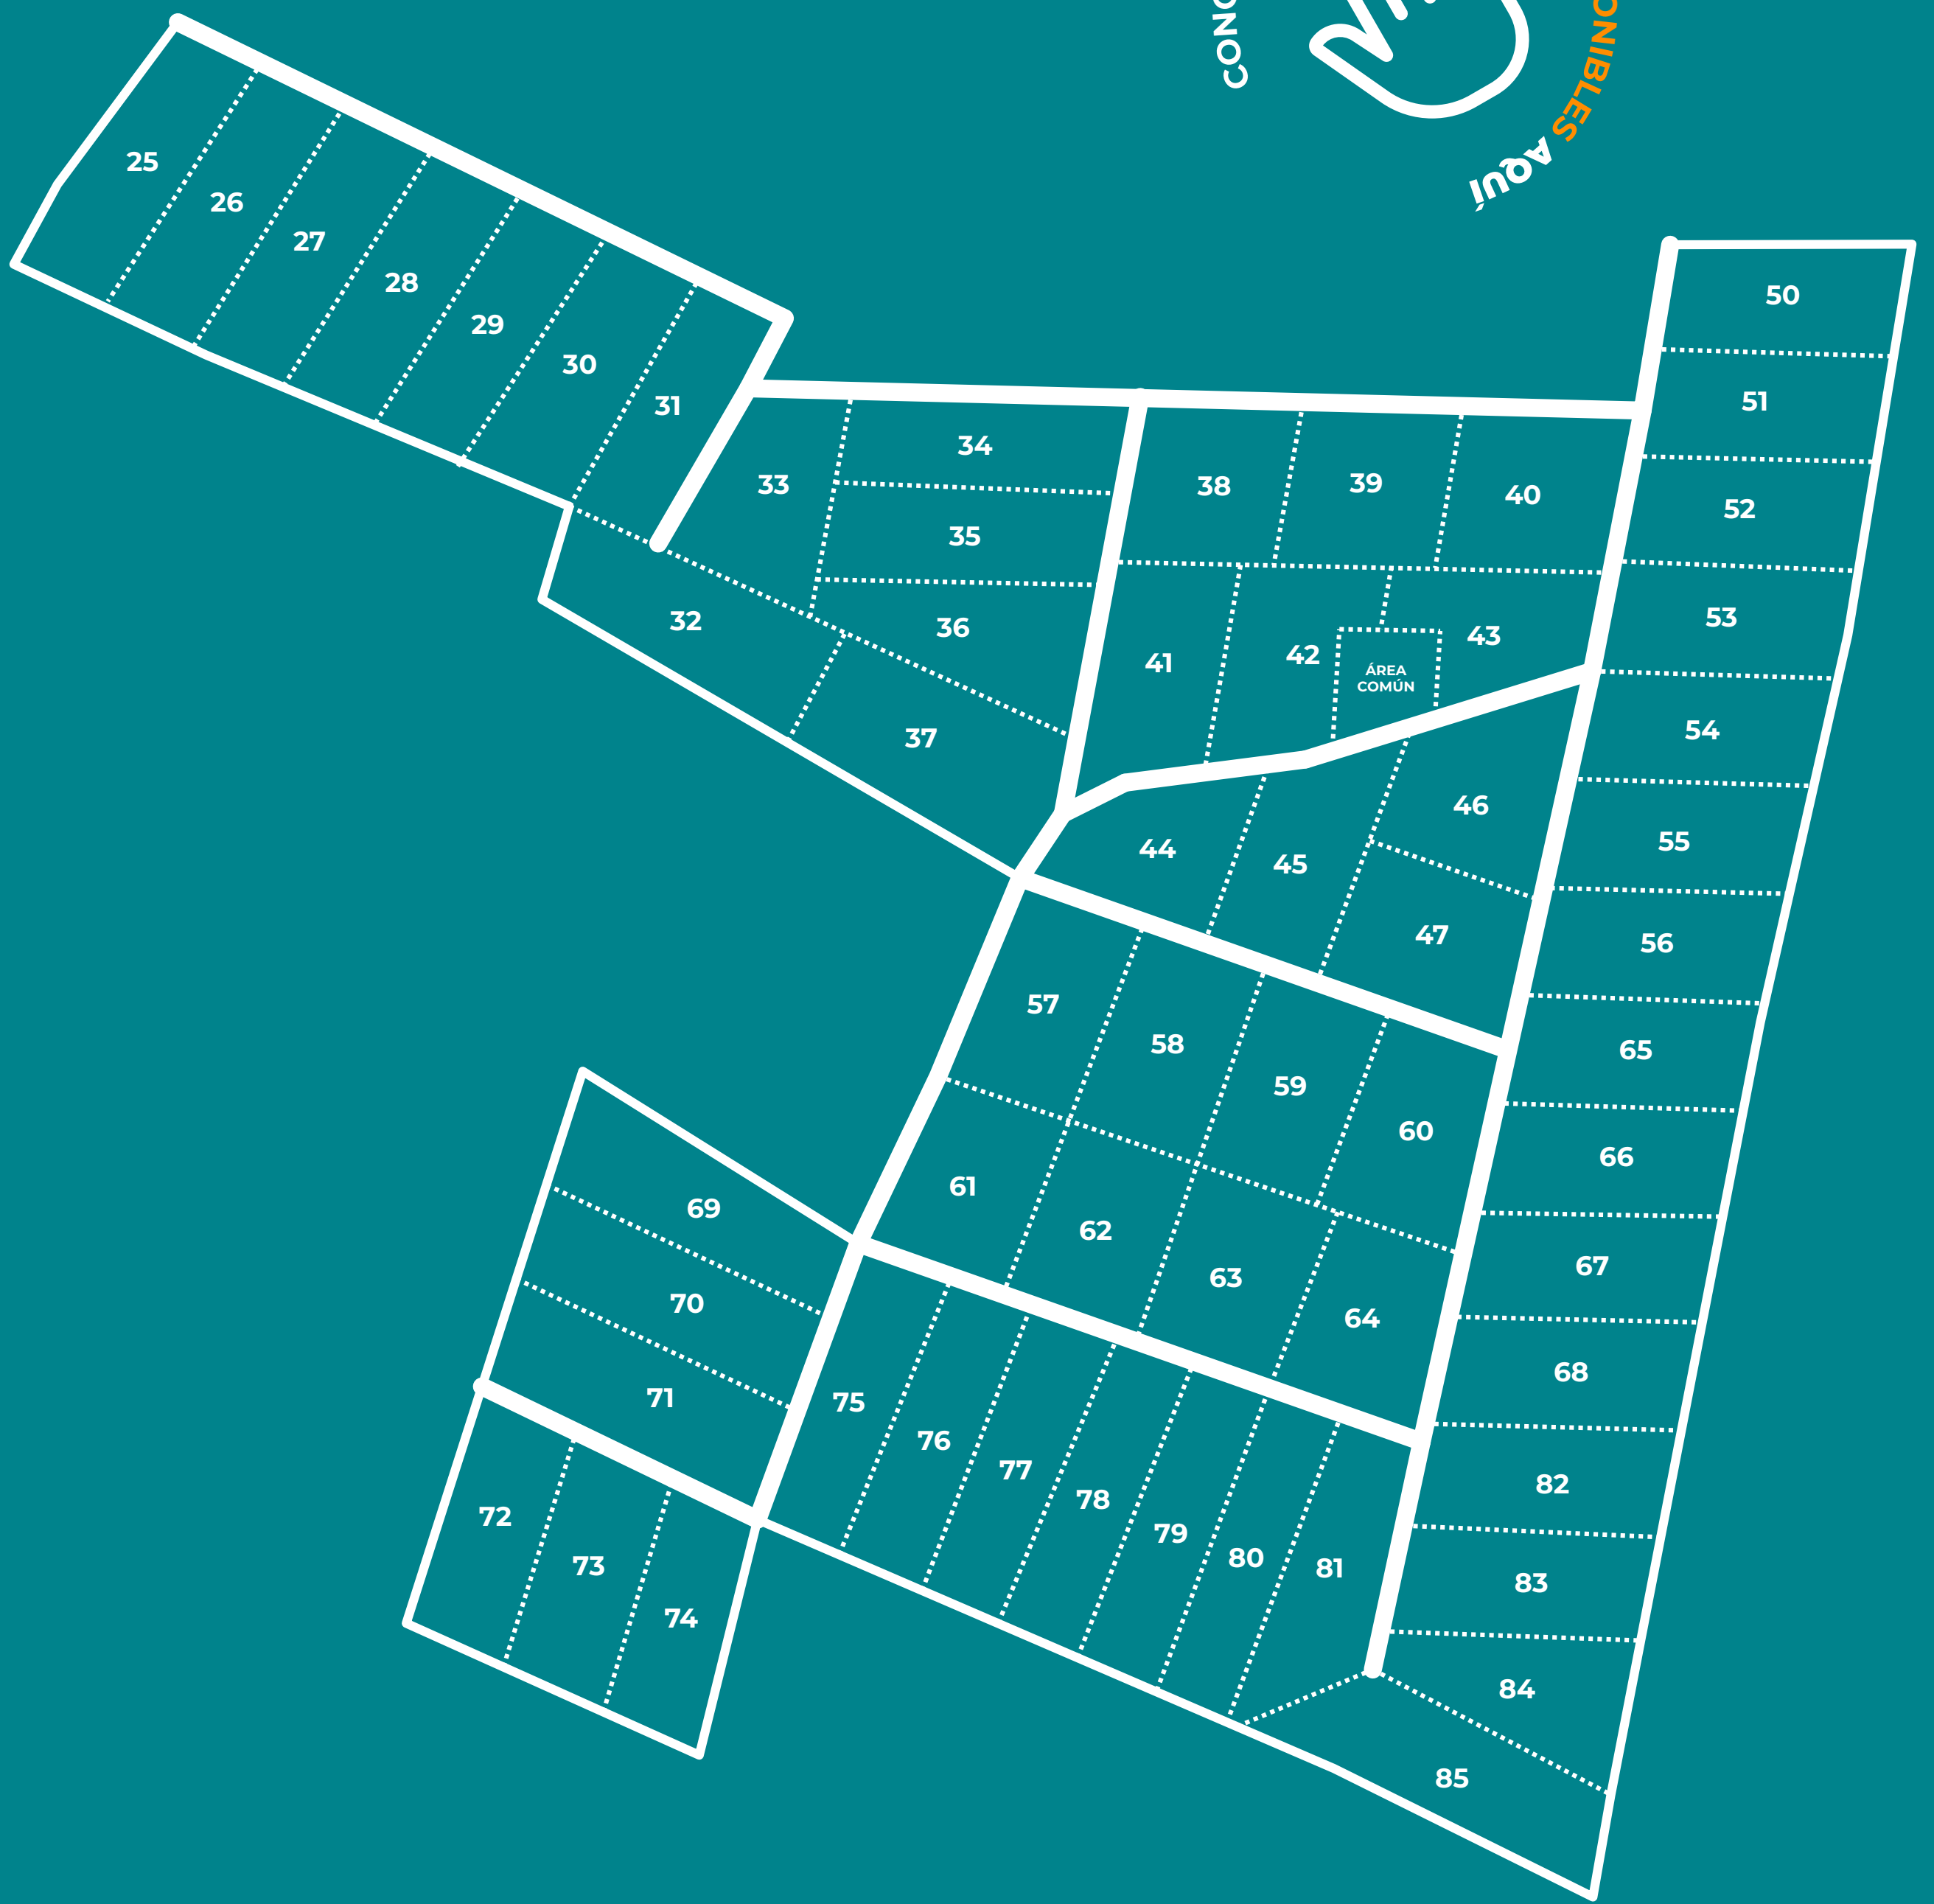

FLOR DEL ITATA

Rucapequén - Región de Ñuble

FLOR DEL ITATA

Descubre **Flor del Itata** parcelas ubicadas a 60 minutos de Concepción y 30 de Chillán con **entrega inmediata**. Más espacio para ti y tu familia en un terreno con excelente conectividad.

¡Agenda una vista y ven a conocerlas!

CONECTIVIDAD

5MIN
RUCAPEQUÉN

30MIN
CHILLÁN

30MIN
QUILLÓN

60MIN
CONCEPCIÓN

MASTER PLAN

TURISMO

 50 MIN MUSEO VIOLETA PARRA- SAN CARLOS

 43 MIN PARQUE ACUÁTICO ANTU - QUILLÓN

 1 HORA 30 MIN TERMAS DE CHILLÁN

FLOR DEL ITATA

FLOR DEL ITATA

FLOR DEL ITATA

FLOR DEL ITATA

FLOR DEL ITATA